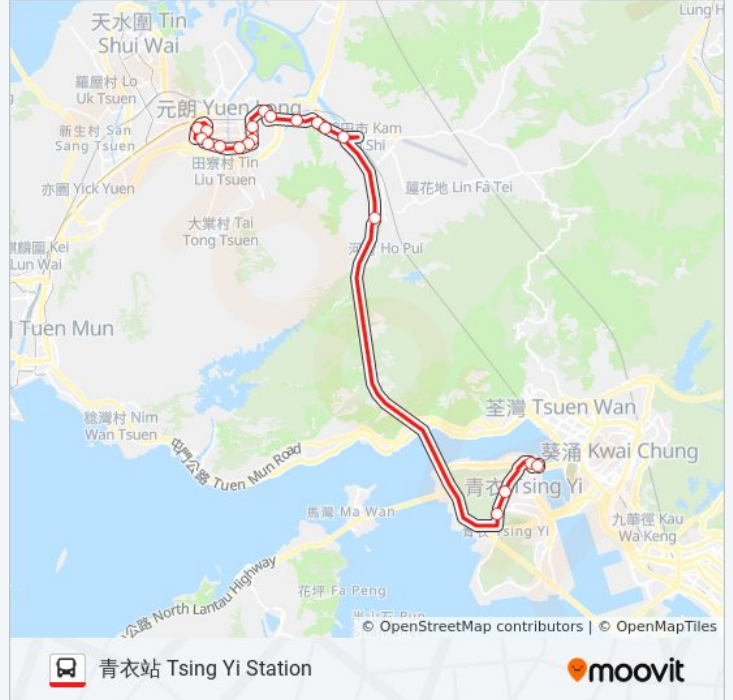

灝景灣 Villa Esplanada

青衣站 Tsing Yi Station

你可以在moovitapp.com下載巴士68E的PDF服務時間表和線路圖。使用 [Moovit 應用程式](#) 查詢香港的巴士到站時間、列車時刻表以及公共交通出行指南。

[關於Moovit](#) · [MaaS解決方案](#) · [城市列表](#) · [Moovit社群](#)

© 2024 Moovit - 保留所有權利

查看實時到站時間