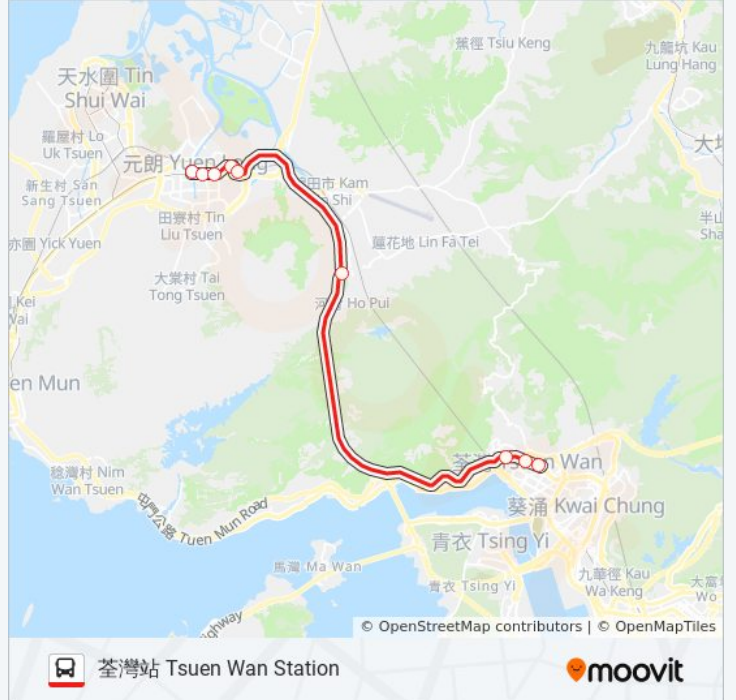

星期日	00:10 - 23:50
星期一	00:10 - 23:50
星期二	00:10 - 23:50
星期三	00:10 - 23:50
星期四	00:10 - 23:50
星期五	00:10 - 23:50
星期六	00:10 - 23:50

巴士68M的資訊

方向: 荃灣站 Tsuen Wan Station

站點數量: 9

行車時間: 29 分

途經車站:

你可以在moovitapp.com下載巴士68M的PDF服務時間表和線路圖。使用 [Moovit 應用程式](#) 查詢香港的巴士到站時間、列車時刻表以及公共交通出行指南。