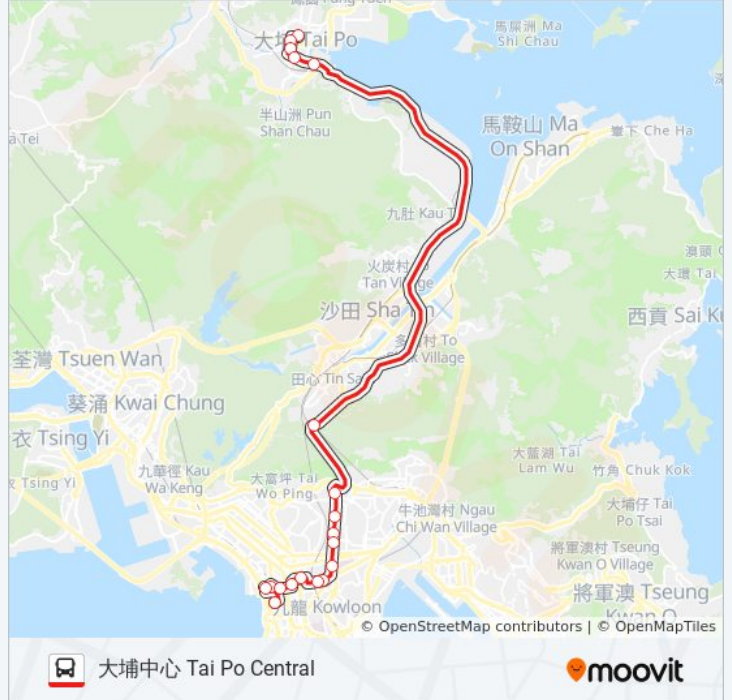

大埔廣福道 Kwong Fuk Road Tai Po

大埔寶鄉橋 Po Heung Bridge Tai Po

大埔安祥路 on Cheung Road Tai Po

大埔中心總站 Tai Po Central B/T

巴士72X的服務時間表

往大埔中心 Tai Po Central方向的時間表

星期日	00:00 - 23:45
星期一	00:00 - 23:45
星期二	00:00 - 23:45
星期三	00:00 - 23:45
星期四	00:00 - 23:45
星期五	00:00 - 23:45
星期六	00:00 - 23:45

巴士72X的資訊

方向: 大埔中心 Tai Po Central

站點數量: 19

行車時間: 54 分

途經車站:

方向: 旺角(柏景灣) Mong Kok (Park Avenue)

18 站

[查看服務時間表](#)