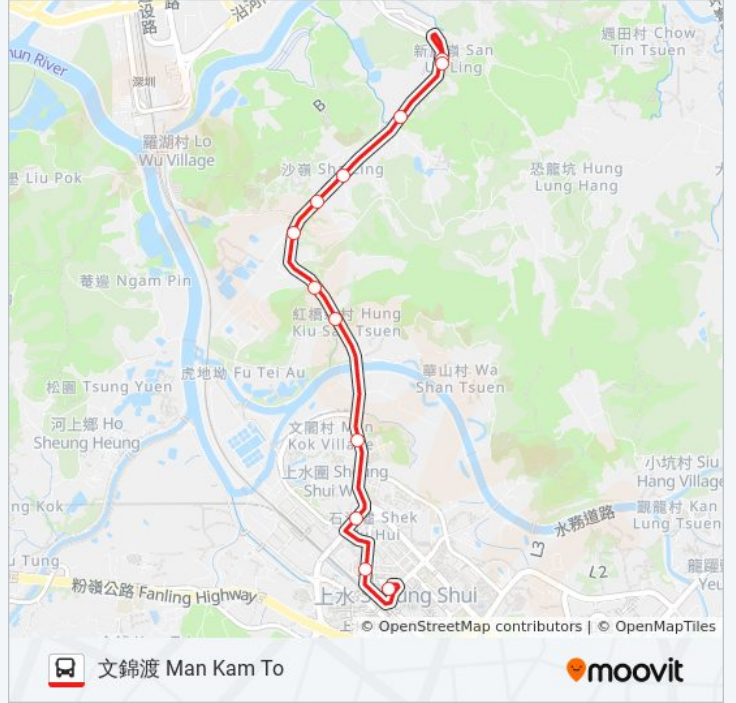

你可以在moovitapp.com下載巴士73K的PDF服務時間表和線路圖。使用 [Moovit 應用程式](#) 查詢香港的巴士到站時間、列車時刻表以及公共交通出行指南。

[關於Moovit](#) · [MaaS解決方案](#) · [城市列表](#) · [Moovit社群](#)

© 2024 Moovit - 保留所有權利

查看實時到站時間