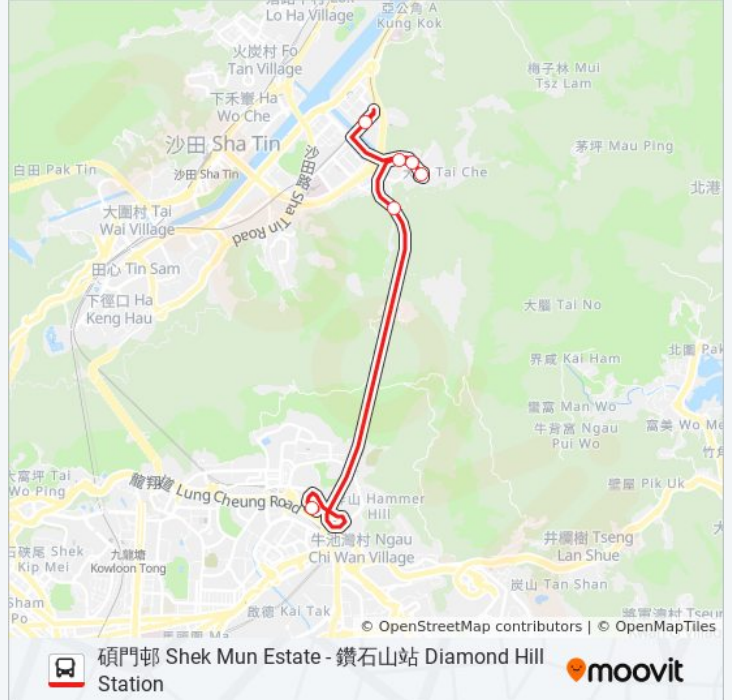

方向: 碩門邨 Shek Mun Estate

9 站

[查看服務時間表](#)

鑽石山站總站 Diamond Hill Station B/T

大老山隧道 Tate's Cairn Tunnel

小瀝源 Siu Lek Yuen

帝堡城 Castello

廣源巴士總站 Kwong Yuen B/T

巴士82P的資訊

方向: 碩門邨 Shek Mun Estate

站點數量: 9

行車時間: 27 分

途經車站:

方向: 鑽石山站 Diamond Hill Station

6 站

[查看服務時間表](#)

碩門邨巴士總站 Shek Mun Estate B/T

廣源巴士總站 Kwong Yuen B/T

廣源邨 Kwong Yuen Estate

小瀝源 Siu Lek Yuen

大老山隧道 Tate's Cairn Tunnel

鑽石山站總站 Diamond Hill Station B/T

巴士82P的服務時間表

往鑽石山站 Diamond Hill Station 方向的時間表

星期日	無服務
星期一	07:55
星期二	07:55
星期三	07:55
星期四	07:55
星期五	無服務
星期六	無服務

巴士82P的資訊

方向: 鑽石山站 Diamond Hill Station

站點數量: 6

行車時間: 26 分

途經車站:

你可以在moovitapp.com下載巴士82P的PDF服務時間表和線路圖。使用 [Moovit 應用程式](#) 查詢香港的巴士到站時間、列車時刻表以及公共交通出行指南。