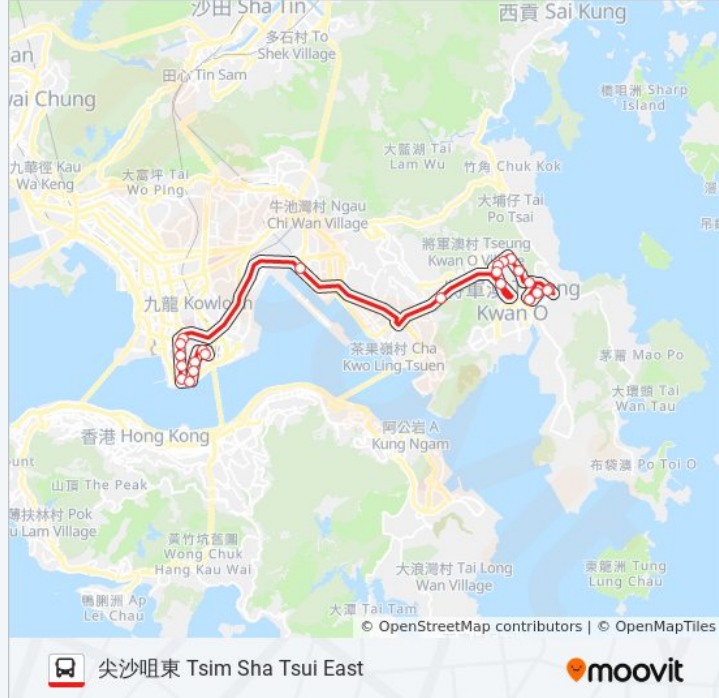

巴士98D的資訊

方向: 尖沙咀東 Tsim Sha Tsui East

站點數量: 23

行車時間: 59 分

途經車站:

尖沙咀轉車站 - 中間道 Tsim Sha Tsui Bbi - Middle Road

尖東站 East Tsim Sha Tsui Station

麼地道 Mody Road

加連威老道 Granville Road

香港理工大學 H.K. Polytechnic University

尖沙咀東總站 Tsim Sha Tsui East Bus Terminus

你可以在moovitapp.com下載巴士98D的PDF服務時間表和線路圖。使用 [Moovit 應用程式](#) 查詢香港的巴士到站時間、列車時刻表以及公共交通出行指南。

[關於Moovit](#) · [MaaS解決方案](#) · [城市列表](#) · [Moovit社群](#)