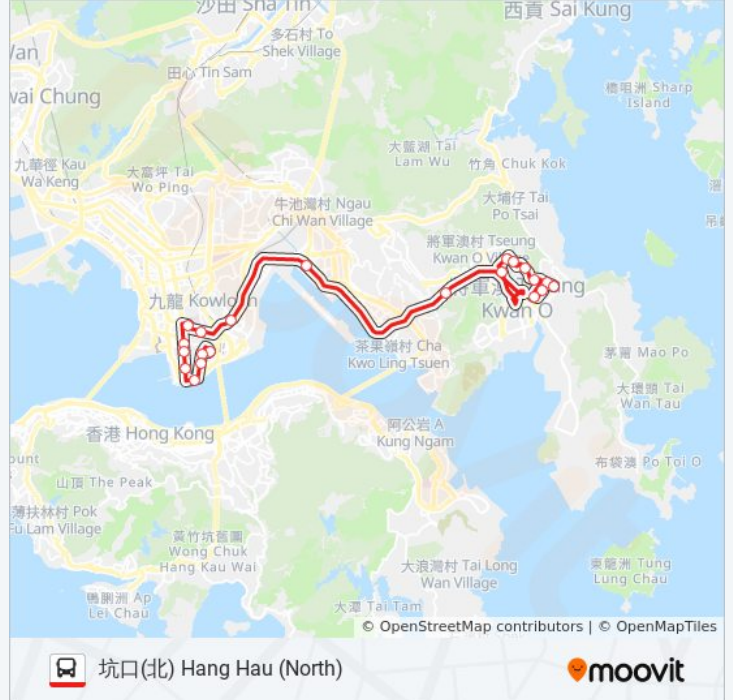

方向: 坑口(北) Hang Hau (North)

21 站

[查看服務時間表](#)

尖沙咀東總站 Tsim Sha Tsui East Bus Terminus
香港科學館 Hong Kong Science Museum
尖沙咀麼地道 Mody Road Tsim Sha Tsui
尖東站 East Tsim Sha Tsui Station
海防道 Haiphong Road
栢麗購物大道 Park Lane
柯士甸道 Austin Road
勞資審裁處 Labour Tribunal
衛理道 Wylie Road
紅磡山谷道 Valley Road Hung Hom
啟德隧道轉車站 - 九龍灣展貿 Kai Tak Tunnel Bbi - Kitec
將軍澳隧道轉車站 Tseung Kwan O Tunnel Bus Interchange
茵怡花園 Verbena Heights
寶儉樓 Po Kim House
欣景路 Yan King Road
景林邨 King Lam Estate
厚德邨 Hau Tak Estate
重華路 Chung Wa Road
培成路 Pui Shing Road
富寧花園 Fu Ning Garden
坑口(北)(將軍澳醫院) Hang Hau (North) (Tseung

巴士98D的資訊

方向: 坑口(北) Hang Hau (North)

站點數量: 21

行車時間: 53 分

途經車站:

方向: 尖沙咀東 Tsim Sha Tsui East

23 站

[查看服務時間表](#)