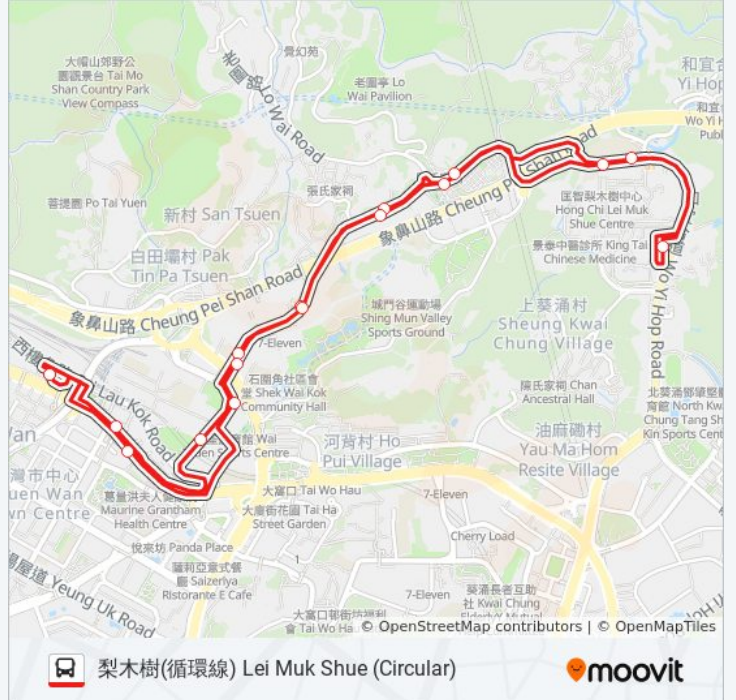

### 方向: 梨木樹(循環線) Lei Muk Shue (Circular)

17 站

[查看服務時間表](#)

荃灣站總站 Tsuen Wan Station B/T  
眾安街 Chung on Street  
綠楊新邨 Luk Yeung Sun Chuen  
石圍角邨石蓮樓 Shek Lin House Shek Wai Kok Estate  
石圍角邨石菊樓 Shek Kuk House Shek Wai Kok Estate  
東普陀 Tung Po To  
三棟屋村 Sam Tung Uk Resite Village  
可風中學 Ho Fung College  
梨木樹總站 Lei Muk Shue B/T  
可風中學 Ho Fung College  
三棟屋村 Sam Tung Uk Resite Village  
海壩村 Hoi Pa Resite Village  
石圍角邨石葵樓 Shek Kwai House Shek Wai Kok Estate  
石圍角邨石荷樓 Shek Ho House Shek Wai Kok Estate  
蕙荃體育館 Wai Tsuen Sports Centre  
眾安街 Chung on Street  
荃灣站總站 Tsuen Wan Station B/T

### 巴士N36的服務時間表

往梨木樹(循環線) Lei Muk Shue (Circular)方向的時間表

星期日	00:55 - 01:55
星期一	00:55 - 01:55
星期二	00:55 - 01:55
星期三	00:55 - 01:55
星期四	00:55 - 01:55
星期五	00:55 - 01:55
星期六	00:55 - 01:55

### 巴士N36的資訊

方向: 梨木樹(循環線) Lei Muk Shue (Circular)

站點數量: 17

行車時間: 26 分

途經車站:

你可以在moovitapp.com下載巴士N36的PDF服務時間表和線路圖。使用 [Moovit 應用程式](#) 查詢香港的巴士到站時間、列車時刻表以及公共交通出行指南。

[關於Moovit](#) · [MaaS解決方案](#) · [城市列表](#) · [Moovit社群](#)

## 查看實時到站時間