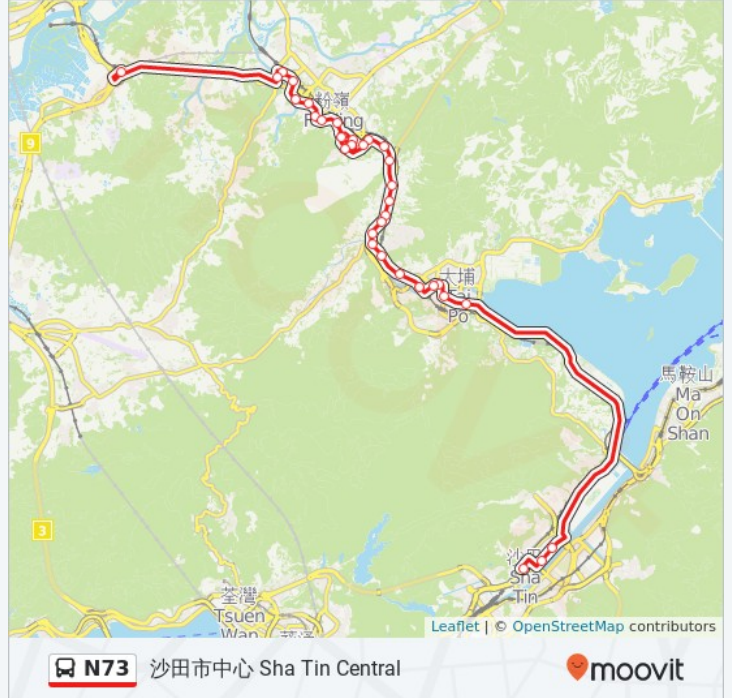

行車時間: 65 分

途經車站:

中心圍 Chung Sam Wai
 圍頭村 Wai Tau Tsuen
 康樂園 Hong LOK Yuen
 三渡坑 Sam To Hang
 帝欣苑 Parc Versailles
 太和總站 Tai Wo B/T
 大埔政府合署 Tai Po Government Office Building
 大埔舊墟公園 Tai Po Old Market Park
 大埔廣福道 Kwong Fuk Road Tai Po
 廣福邨 Kwong Fuk Estate
 禾輦邨 Wo Che Estate
 瀝源邨 Lek Yuen Estate
 沙田市中心總站 Shatin Central Bus Terminus