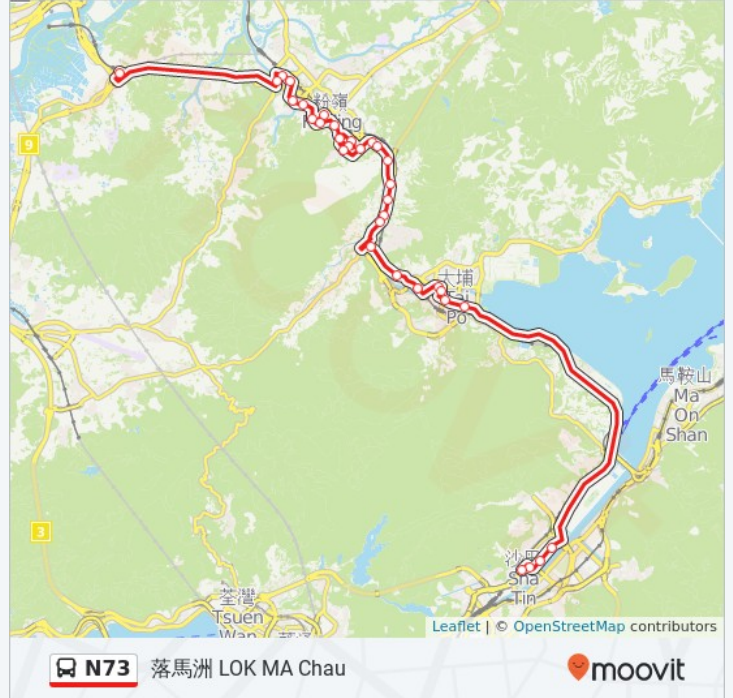

彩蒲苑彩顏閣 Choi Ngan House Choi Po Court

新田運輸交匯處 San Tin Public Transport Interchange

你可以在moovitapp.com下載巴士N73的PDF服務時間表和線路圖。使用 [Moovit 應用程式](#) 查詢香港的巴士到站時間、列車時刻表以及公共交通出行指南。

[關於Moovit](#) · [MaaS解決方案](#) · [城市列表](#) · [Moovit社群](#)