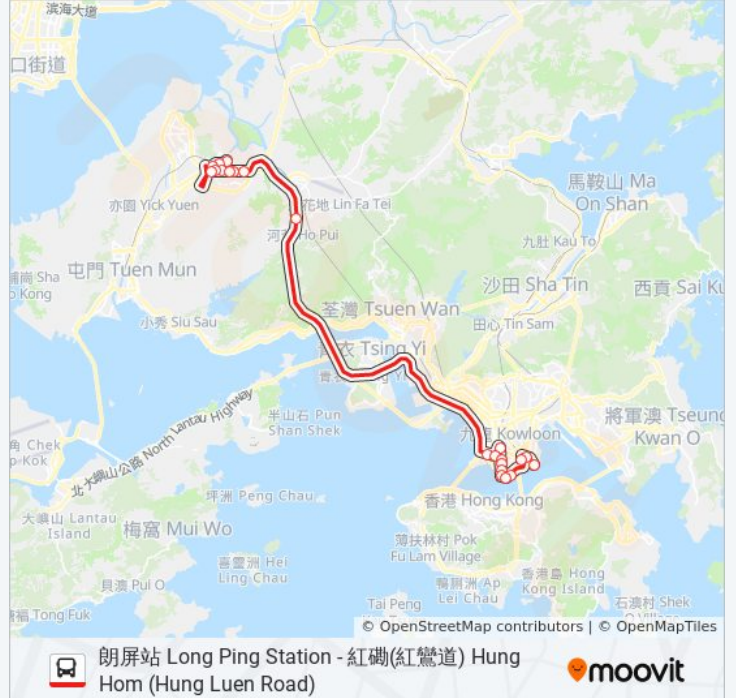

大欖隧道 Tai Lam Tunnel

元點 Yoho Mix

又新街 Yau San Street

大棠路 Tai Tong Road

元朗警署 Yuen Long Police Station

水邊村 Shui Pin Tsuen

元朗公園 Yuen Long Park

鳳池村 Fung Chi Tsuen

巴士268B的服務時間表

往朗屏站 Long Ping Station方向的時間表

星期日	00:00 - 23:30
星期一	00:00 - 19:00
星期二	18:00 - 19:00
星期三	18:00 - 19:00
星期四	18:00 - 19:00
星期五	00:00 - 23:30
星期六	00:00 - 23:30

巴士268B的資訊

方向: 朗屏站 Long Ping Station

站點數量: 22

行車時間: 86 分

途經車站:

朗屏邨悅屏樓 Yuet Ping House Long Ping Estate

朗屏站總站 Long Ping Station B/T

方向: 紅磡(紅鸞道) Hung Hom (Hung Luen Road)

19 站

[查看服務時間表](#)

朗屏站總站 Long Ping Station B/T