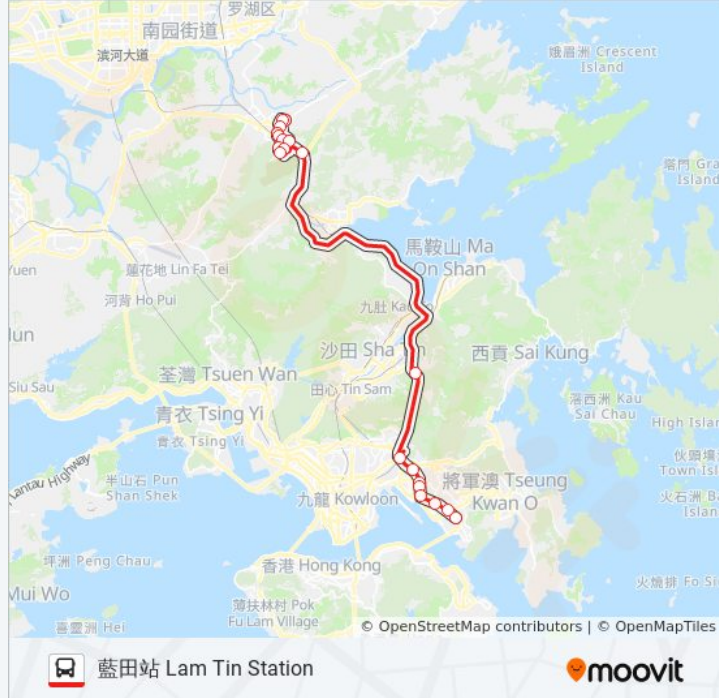

創紀之城 Millennium City

觀塘游泳池 Kwun Tong Swimming Pool

藍田站總站 Lam Tin Station B/T

你可以在moovitapp.com下載巴士277X的PDF服務時間表和線路圖。使用 [Moovit 應用程式](#) 查詢香港的巴士到站時間、列車時刻表以及公共交通出行指南。

[關於Moovit](#) · [MaaS解決方案](#) · [城市列表](#) · [Moovit社群](#)

© 2024 Moovit - 保留所有權利

查看實時到站時間