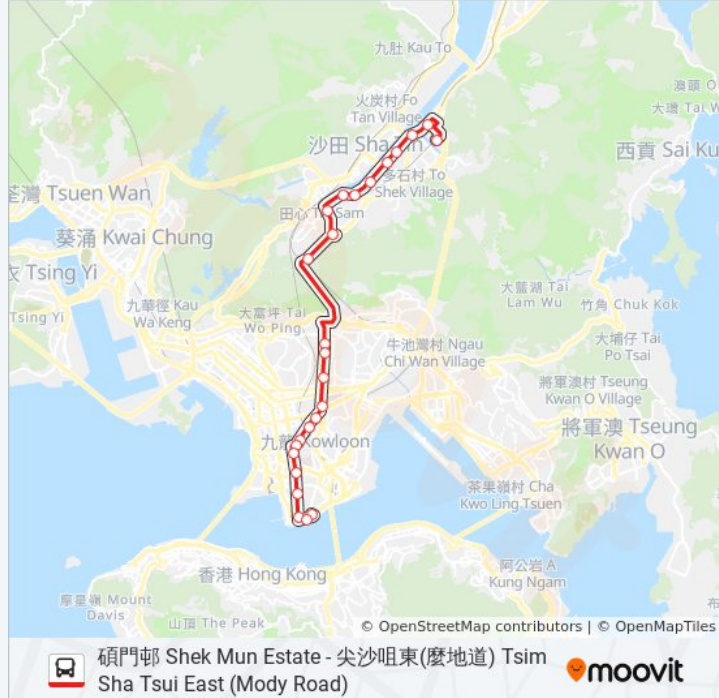

油麻地永星里 Wing Sing Lane Yau MA Tei

巴士281B的服務時間表

往尖沙咀東(麼地道) Tsim Sha Tsui East (Mody Road)方向的時間表

星期日	無服務
星期一	05:30 - 10:20
星期二	05:30 - 10:20
星期三	05:30 - 10:20
星期四	05:30 - 10:20
星期五	無服務
星期六	無服務

巴士281B的資訊

方向: 尖沙咀東(麼地道) Tsim Sha Tsui East (Mody Road)

站點數量: 25

行車時間: 69 分

途經車站:

長樂街 Cheong LOK Street

聖安德烈堂 St. Andrew's Church

尖沙咀轉車站 - 中間道 Tsim Sha Tsui Bbi - Middle Road

尖東站 East Tsim Sha Tsui Station

尖沙咀東(麼地道) Tsim Sha Tsui East (Mody Road)