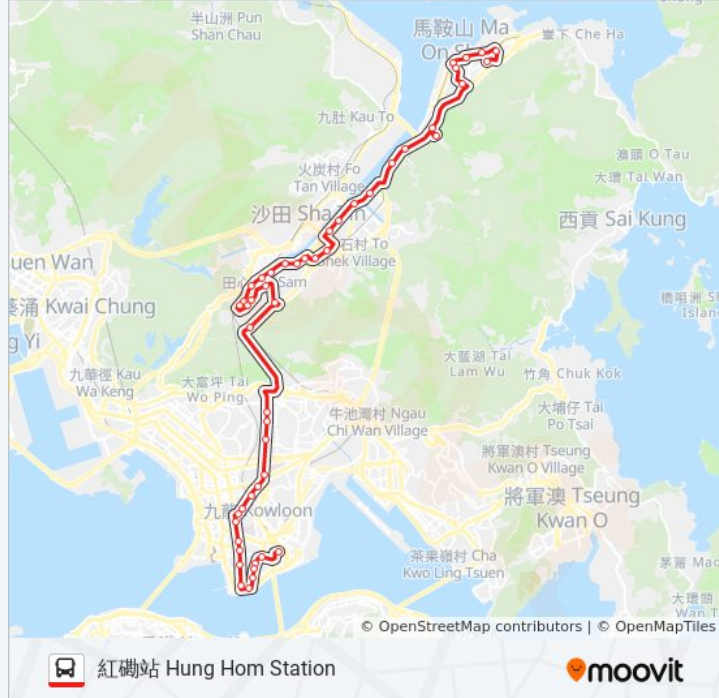

田心村 Tin Sam Village

雲疊花園 Carado Garden

顯徑邨顯揚樓 Hin Yeung House Hin Keng Estate

顯徑商場 Hin Keng Shopping Centre

顯慶樓 Hin Hing House

顯沛樓 Hin Pui House

隆亨邨 Lung Hang Estate

世界花園 World Wide Gardens

獅子山隧道 Lion Rock Tunnel

九龍塘聯合道 Junction Road Kowloon Tong

九龍塘站 Kowloon Tong Station

龍濤花園 La Villa

九龍醫院 Kowloon Hospital

萬基大廈 Man Kee Mansion

何文田街 Ho Man Tin Street

廣華醫院 Kwong Wah Hospital

油麻地消防局 Yau MA Tei Fire Station

油麻地永星里 Wing Sing Lane Yau MA Tei

長樂街 Cheong LOK Street

尖沙咀德成街 Tak Shing Street Tsim Sha Tsui

金巴利道 Kimberly Road

尖沙咀轉車站 - 中間道 Tsim Sha Tsui Bbi - Middle Road

尖東站 East Tsim Sha Tsui Station

麼地道 Mody Road

加連威老道 Granville Road

金德大廈 Golden Mansion

香港理工大學 H.K. Polytechnic University

紅磡站總站 Hung Hom Station Bus Terminus

方向: 錦英苑 Kam Ying Court

48 站

[查看服務時間表](#)

紅磡站總站 Hung Hom Station Bus Terminus

巴士N281的服務時間表

往錦英苑 Kam Ying Court方向的時間表

星期日 00:40 - 05:40

星期一 00:40 - 05:40