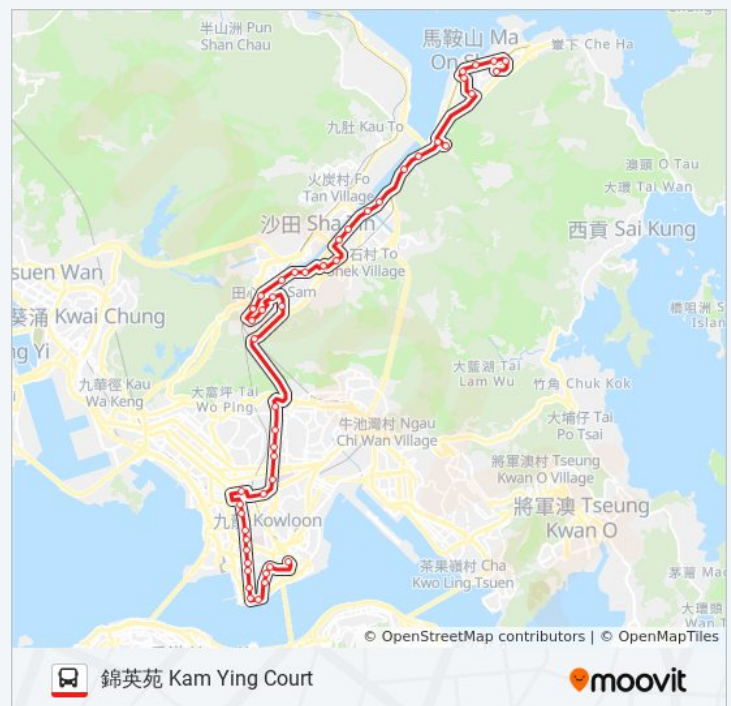

### 巴士N281的資訊

方向: 錦英苑 Kam Ying Court

站點數量: 48

行車時間: 73 分

途經車站:

麗豪酒店 Regal Riverside Hotel

富豪花園 Belair Garden

沙田第一城 City One Shatin