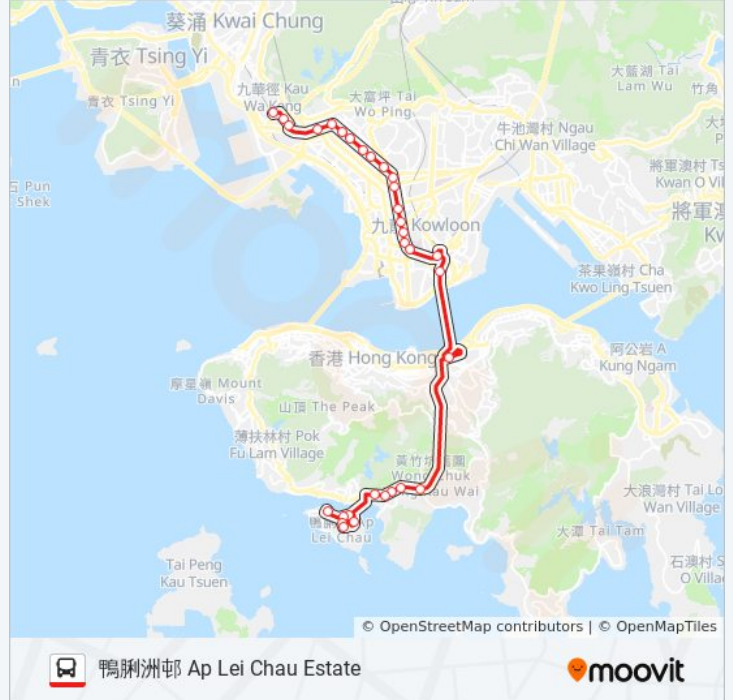

University Phase 8

紅隧轉車站 Cross Harbour Tunnel Bbi

景隆街 Cannon Street

香港仔隧道收費廣場 Aberdeen Tunnel Toll Plaza

黃竹坑遊樂場 Wong Chuk Hang Recreation Ground

業興街 Yip Hing Street

南朗山道 Nam Long Shan Road

勝利工廠大廈 Victory Factory Building

香港真光書院 Hong Kong True Light College

利東邨東興樓 Tung Hing House Lei Tung Estate

利東街市 Lei Tung Market

鴨脷洲徑 Ap Lei Chau Drive

利枝道 Lee Chi Road

鴨脷洲邨總站 Ap Lei Chau Estate Bus Terminus

你可以在moovitapp.com下載巴士N171的PDF服務時間表和線路圖。使用 [Moovit 應用程式](#) 查詢香港的巴士到站時間、列車時刻表以及公共交通出行指南。

[關於Moovit](#) · [MaaS解決方案](#) · [城市列表](#) · [Moovit社群](#)

© 2024 Moovit - 保留所有權利

查看實時到站時間