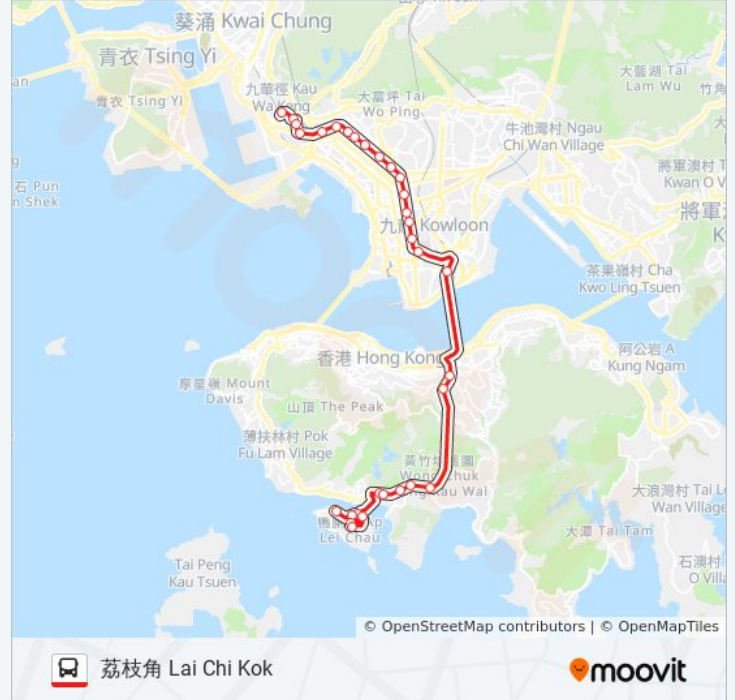

貿易廣場 Trade Square

長沙灣徑 Cheung Sha Wan Path

長沙灣長荔街 Cheung Lai Street Cheung Sha Wan

美孚轉車站 Mei Foo Bbi

蘭秀道 Nassau Street

荔灣道 Lai Wan Road

荔枝角總站 Lai Chi Kok Bus Terminus