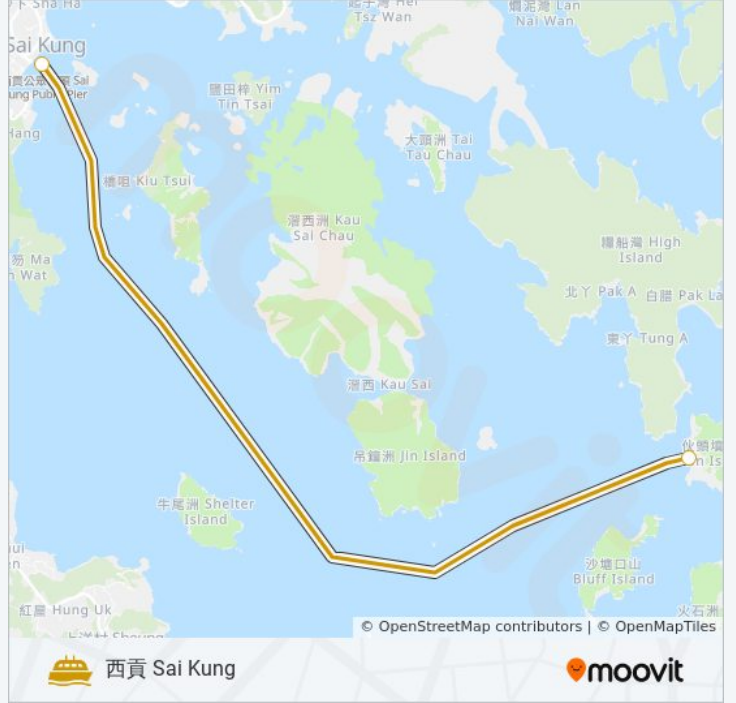

## 方向: 西貢 Sai Kung

2 站

[查看服務時間表](#)

伙頭墳洲 Fo Tau Fan Chau

西貢公眾碼頭 Sai Kung Public Pier

## 渡輪西貢 - 伙頭墳洲的服務時間表

往西貢 Sai Kung 方向的時間表

星期日	無服務
星期一	10:00 - 15:30
星期二	10:00 - 15:30
星期三	10:00 - 15:30
星期四	10:00 - 15:30
星期五	無服務
星期六	無服務

## 渡輪西貢 - 伙頭墳洲的資訊

方向: 西貢 Sai Kung

站點數量: 2

行車時間: 17 分

途經車站:

你可以在moovitapp.com下載渡輪西貢 - 伙頭墳洲的PDF服務時間表和線路圖。使用[Moovit 應用程式](#)查詢香港的巴士到站時間、列車時刻表以及公共交通出行指南。

[關於Moovit](#) · [MaaS解決方案](#) · [城市列表](#) · [Moovit社群](#)