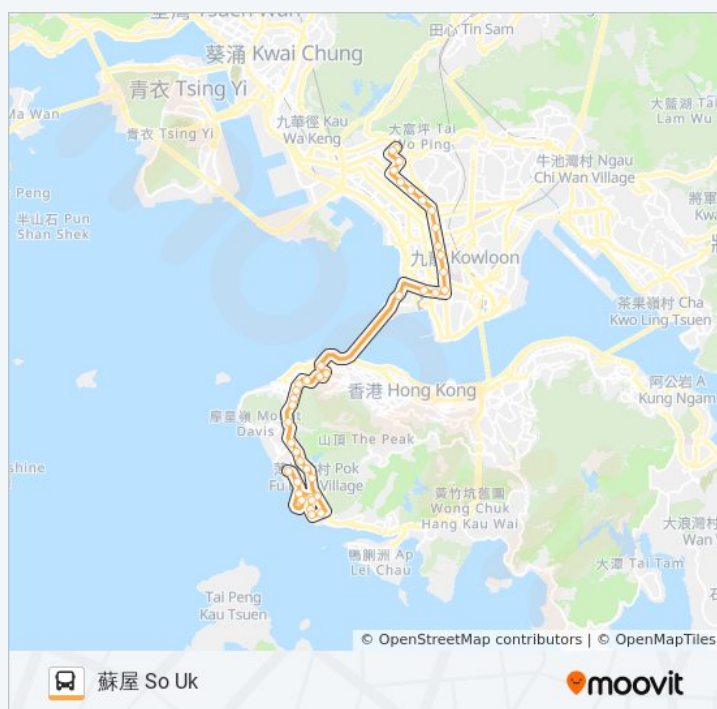

星期六

05:35 - 23:37

巴士970的資訊

方向: 蘇屋 So Uk

站點數量: 40

行車時間: 63 分

途經車站:

北河街 Pei Ho Street