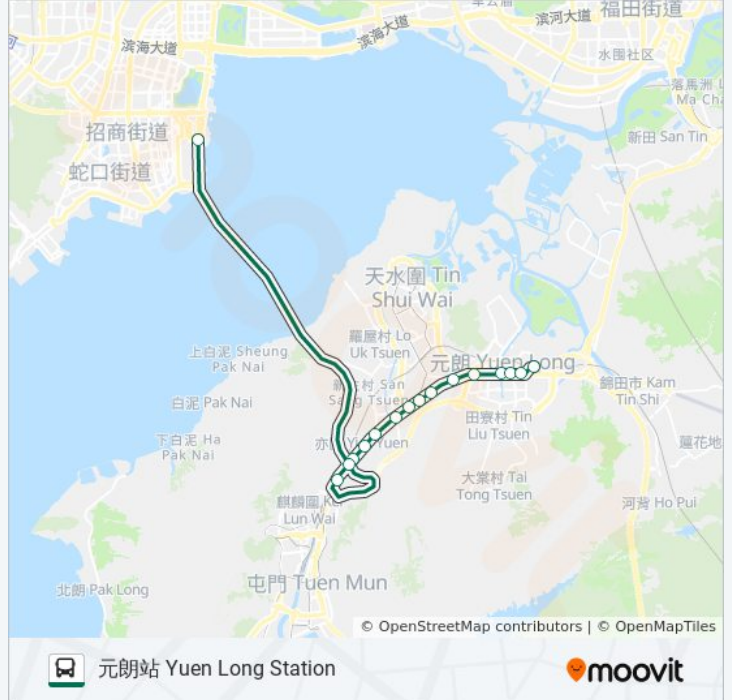

### 方向: 元朗站 Yuen Long Station

16 站

[查看服務時間表](#)

- 深圳灣口岸 Shenzhen Bay Port
- 藍地站 Lam Tei Station
- 青磚圍 Tsing Chuen Wai
- 泥圍站 Nai Wai Station
- 亦園村 Yick Yuen Tsuen
- 鍾屋村站 Chung Uk Tsuen Station
- 洪水橋站 Hung Shui Kiu Station
- 大道村 Tai Tao Tsuen
- 灰沙圍 Fui Sha Wai
- 塘坊村站 Tong Fong Tsuen Station
- 屏山 Ping Shan
- 朗庭園 Villa by the Park
- 喜利徑 Hi Lee Path
- 元朗同樂街 Tung LOK Street Yuen Long
- 元朗谷亭街 Kuk Ting Street Yuen Long
- 元朗站 Yuen Long Station

### 巴士B2的服務時間表

往元朗站 Yuen Long Station方向的時間表

星期日	00:20 - 23:50
星期一	00:20 - 23:50
星期二	00:20 - 23:50
星期三	00:20 - 23:50
星期四	00:20 - 23:50
星期五	00:20 - 23:50
星期六	00:20 - 23:50

### 巴士B2的資訊

方向: 元朗站 Yuen Long Station

站點數量: 16

行車時間: 51 分

途經車站:

## 方向: 深圳灣口岸 Shenzhen Bay Port

20 站

[查看服務時間表](#)

- 元朗站 Yuen Long Station
- 又新街 Yau San Street
- 大棠路 Tai Tong Road
- 元朗警署 Yuen Long Police Station
- 水邊村 Shui Pin Tsuen
- 元朗公園 Yuen Long Park
- 朗邊 Long Bin
- 屏山 Ping Shan
- 新起村 San Hei Tsuen
- 灰沙圍 Fui Sha Wai
- 大道村 Tai Tao Tsuen
- 尚城 Uptown
- 洪水橋站 Hung Shui Kiu Station
- 鍾屋村站 Chung Uk Tsuen Station
- 亦園村 Yick Yuen Tsuen
- 泥圍 Nai Wai
- 福亨村 Fuk Hang Tsuen
- 妙法寺 Miu Fat Buddhist Monastery