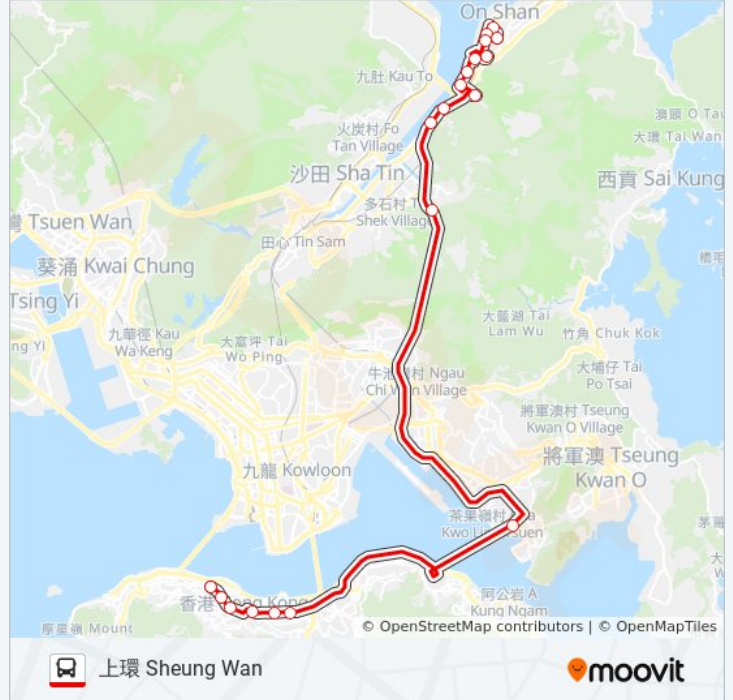

方向: 耀安 Yiu on

25 站

[查看服務時間表](#)

林士街 Rumsey Street
 中環街市 Central Market
 德忌利士街 Douglas Street
 皇后像廣場 Statue Square
 金鐘站 Admiralty Station
 軍器廠街 Arsenal Street
 柯布連道 O'Brien Road
 史釗域道 Stewart Road
 灣仔消防局 Wan Chai Fire Station
 百德新街 Paterson Street
 維多利亞公園 Victoria Park
 興發街 Hing Fat Street
 東隧轉車站 Eastern Harbour Tunnel Bus-Bus Interchange
 大老山隧道 Tate's Cairn Tunnel
 沙田醫院 Shatin Hospital
 亞公角 A Kung Kok
 富安花園巴士總站 Chevalier Garden B/T
 錦泰苑 Kam Tai Court