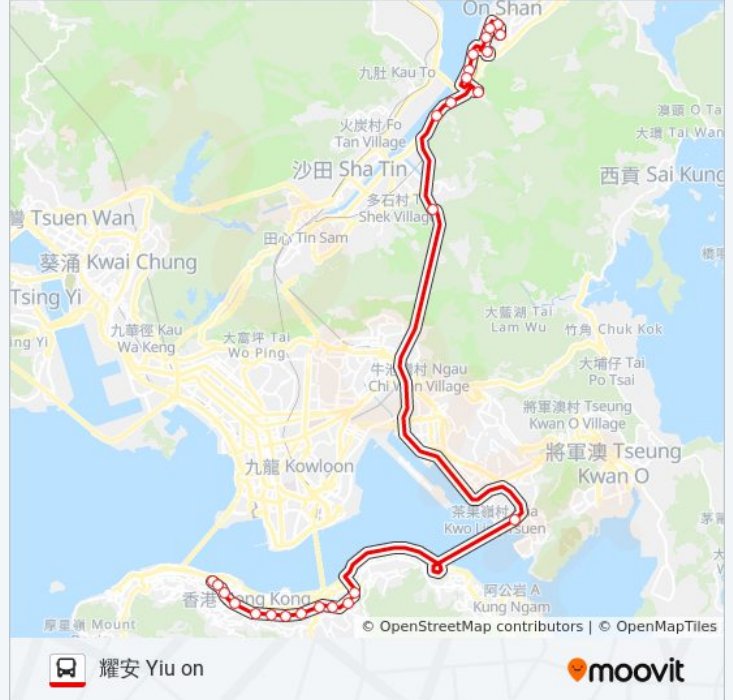

德信中學 Tak Sun Secondary School

海典灣 Ocean View

欣安邨 Yan on Estate

聽濤雅苑 Vista Paradiso

頌安邨 Chung on Estate

馬鞍山運動場 MA on Shan Sports Ground

耀安巴士總站 Yiu on B/T

你可以在moovitapp.com下載巴士681P的PDF服務時間表和線路圖。使用 [Moovit 應用程式](#) 查詢香港的巴士到站時間、列車時刻表以及公共交通出行指南。