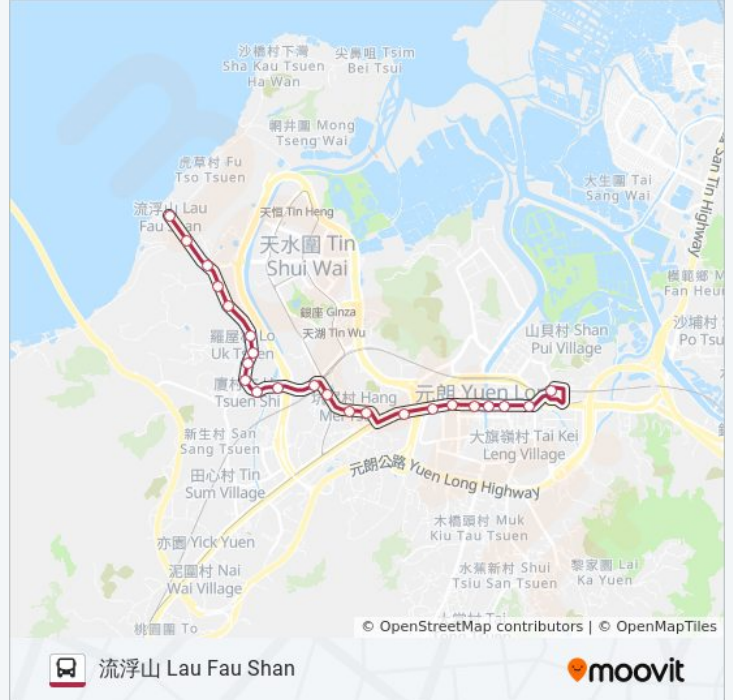

東頭村(北) Tung Tau Tsuen (North)

鳳降村 Fung Kong Tsuen

沙江圍 Sha Kong Wai

新慶村 San Hing Tsuen

流浮山 Lau Fau Shan

你可以在moovitapp.com下載巴士K65的PDF服務時間表和線路圖。使用 [Moovit 應用程式](#) 查詢香港的巴士到站時間、列車時刻表以及公共交通出行指南。

[關於Moovit](#) • [MaaS解決方案](#) • [城市列表](#) • [Moovit社群](#)

© 2024 Moovit - 保留所有權利

查看實時到站時間