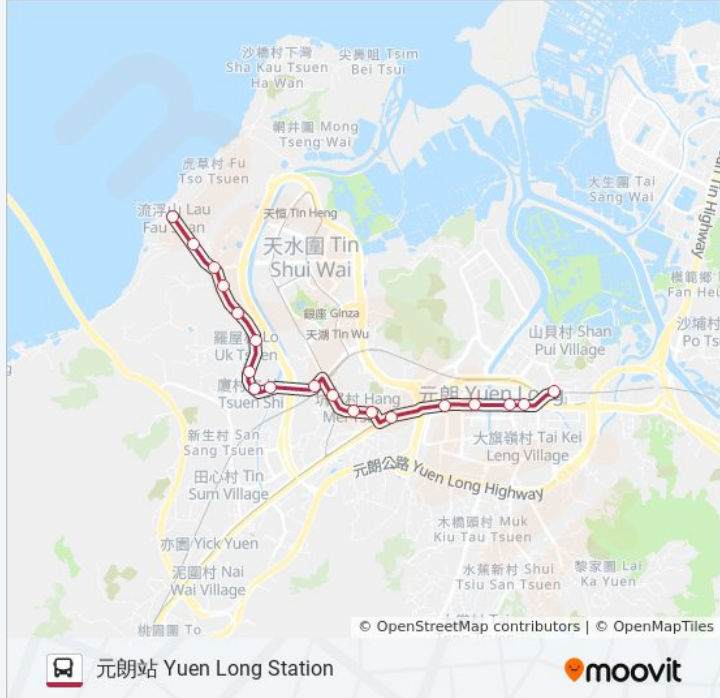

流浮山 Lau Fau Shan
新慶村 San Hing Tsuen
沙江圍 Sha Kong Wai
鳳降村 Fung Kong Tsuen
東頭村 Tung Tau Tsuen
羅屋村 Lo Uk Tsuen
錫降圍 Shek Kong Wai
廈村 Ha Tsuen
沙洲里村 Sha Chau Lei Tsuen
天盛苑 Tin Shing Court
輕鐵坑尾村站 Lr Hang Mei Tsuen Stop
坑尾村 Hang Mei Tsuen
屏山屏興里 Ping Hing Lane Ping Shan
輕鐵屏山站 Lr Ping Shan Stop
輕鐵水邊圍站 Lr Shui Pin Wai Stop
元朗廣場 Yuen Long Plaza
開心廣場 Yuen Long Landmark
元朗谷亭街 Kuk Ting Street Yuen Long
元朗站 Yuen Long Station

巴士K65的服務時間表

往元朗站 Yuen Long Station方向的時間表

星期日	06:00 - 23:15
星期一	06:30 - 23:15
星期二	06:30 - 23:15
星期三	06:30 - 23:15
星期四	06:30 - 23:15
星期五	06:00 - 23:15
星期六	06:00 - 23:15

巴士K65的資訊

方向: 元朗站 Yuen Long Station

站點數量: 19

行車時間: 40 分

途經車站:

方向: 流浮山 Lau Fau Shan

23 站

[查看服務時間表](#)

元朗站 Yuen Long Station

又新街 Yau San Street

大棠路 Tai Tong Road

往流浮山 Lau Fau Shan 方向的時間表

星期日	06:00 - 23:45
星期一	06:30 - 23:45
星期二	06:30 - 23:45
星期三	06:30 - 23:45
星期四	06:30 - 23:45
星期五	06:00 - 23:45
星期六	06:00 - 23:45

巴士K65的資訊

方向: 流浮山 Lau Fau Shan

站點數量: 23

行車時間: 40 分

途經車站: