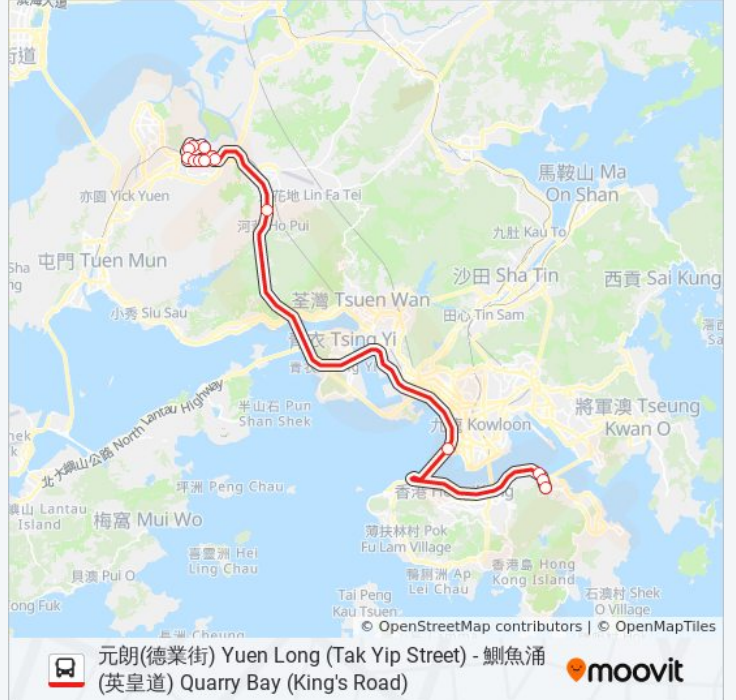

## 巴士968X的服務時間表

往鰂魚涌(英皇道) Quarry Bay (King's Road)方向的時間表

星期日	無服務
星期一	07:00 - 08:00
星期二	07:00 - 08:00
星期三	07:00 - 08:00
星期四	07:00 - 08:00
星期五	無服務
星期六	無服務

## 巴士968X的資訊

方向: 鰂魚涌(英皇道) Quarry Bay (King's Road)

站點數量: 14

行車時間: 72 分

途經車站:

你可以在moovitapp.com下載巴士968X的PDF服務時間表和線路圖。使用 [Moovit 應用程式](#) 查詢香港的巴士到站時間、列車時刻表以及公共交通出行指南。

[關於Moovit](#) · [MaaS解決方案](#) · [城市列表](#) · [Moovit社群](#)