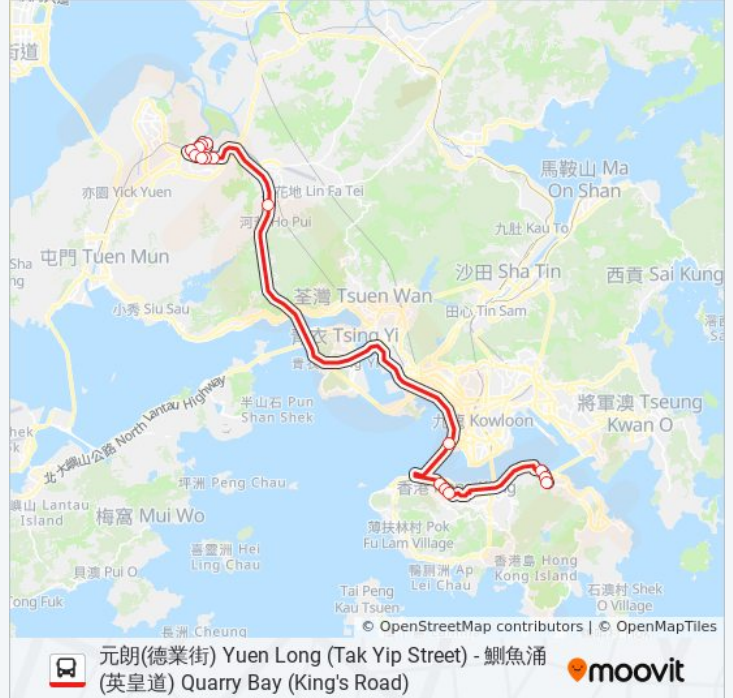

元點 Yoho Mix

又新街 Yau San Street

大棠路 Tai Tong Road

元朗(西)總站 Yuen Long (West) B/T

朗屏邨悅屏樓 Yuet Ping House Long Ping Estate

朗屏站總站 Long Ping Station B/T

宏富苑 Wang Fu Court

元朗(德業街) Yuen Long (Tak Yip Street)

#### 巴士968X的資訊

方向: 元朗(德業街) Yuen Long (Tak Yip Street)

站點數量: 13

行車時間: 70 分

途經車站: