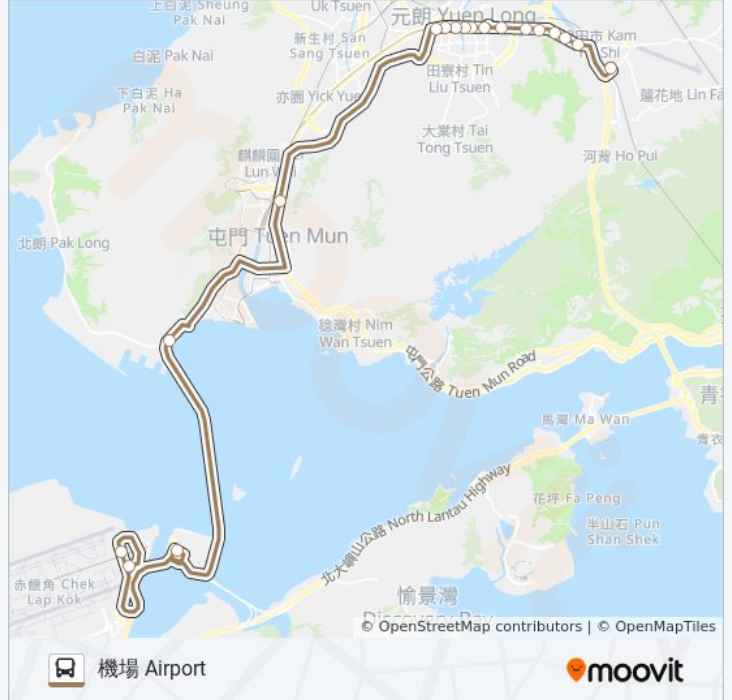

巴士A36的服務時間表

往機場 Airport方向的時間表

星期日	05:10 - 23:30
星期一	05:10 - 23:30
星期二	05:10 - 23:30
星期三	05:10 - 23:30
星期四	05:10 - 23:30
星期五	05:10 - 23:30
星期六	05:10 - 23:30

巴士A36的資訊

方向: 機場 Airport

站點數量: 20

行車時間: 58 分

途經車站: