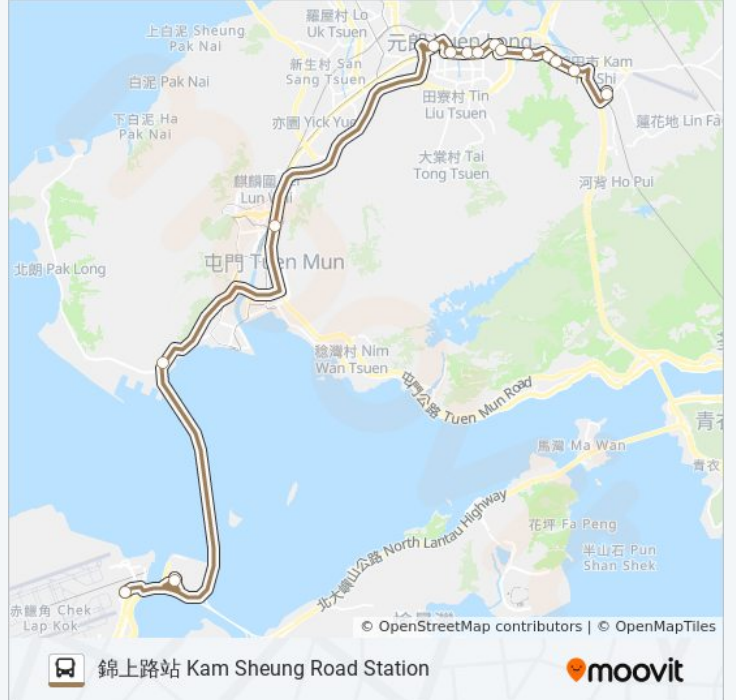

## 巴士A36的服務時間表

往錦上路站 Kam Sheung Road Station方向的時間表

星期日	00:00 - 23:35
星期一	00:00 - 23:35
星期二	00:00 - 23:35
星期三	00:00 - 23:35
星期四	00:00 - 23:35
星期五	00:00 - 23:35
星期六	00:00 - 23:35

## 巴士A36的資訊

方向: 錦上路站 Kam Sheung Road Station

站點數量: 17

行車時間: 58 分

途經車站:

你可以在moovitapp.com下載巴士A36的PDF服務時間表和線路圖。使用 [Moovit 應用程式](#) 查詢香港的巴士到站時間、列車時刻表以及公共交通出行指南。

[關於Moovit](#) · [MaaS解決方案](#) · [城市列表](#) · [Moovit社群](#)