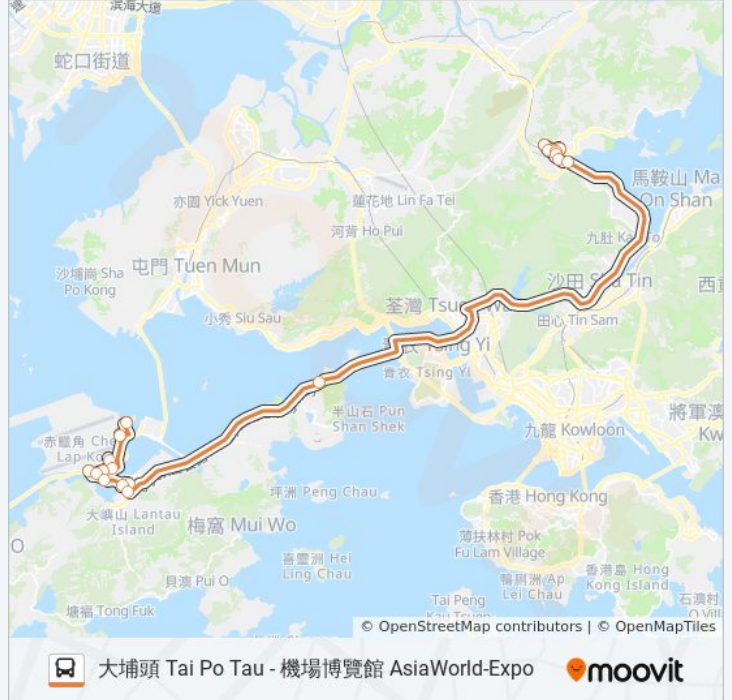

方向: 機場(航天城) Airport (Skycity)

21 站

[查看服務時間表](#)

- 大埔頭總站 Tai Po Tau B/T
- 大埔公眾泳池 Tai Po Public Swimming Pool
- 海寶花園 Treasure Garden
- 大埔中心總站 Tai Po Central B/T
- 大埔文娛中心 Tai Po Civic Centre
- 大埔廣福道 Kwong Fuk Road Tai Po
- 大埔運頭角里 Wan Tau Kok Lane Tai Po
- 廣福邨 Kwong Fuk Estate
- 青嶼幹線巴士轉乘站 Lantau Link Bus-Bus Interchange
- 東涌消防局 Tung Chung Fire Station
- 東堤灣畔 Tung Chung Crescent
- 赤鱗角南路 Chek Lap Kok South Road
- 駿運北路 Chun Wan Road North
- 香港空運貨站 Hactl
- 空郵中心 Air Mail Centre
- 國泰城 Cathay Pacific City
- 暢連路二號檢查閘 Gate House No. 2
- 一號停車場 Car Park 1

巴士E41的服務時間表

往機場(航天城) Airport (Skycity)方向的時間表

星期日	00:00 - 23:35
星期一	00:00 - 23:35
星期二	00:00 - 23:35
星期三	00:00 - 23:35
星期四	00:00 - 23:35
星期五	00:00 - 23:35
星期六	00:00 - 23:35

巴士E41的資訊

方向: 機場(航天城) Airport (Skycity)

站點數量: 21

行車時間: 81 分

途經車站: