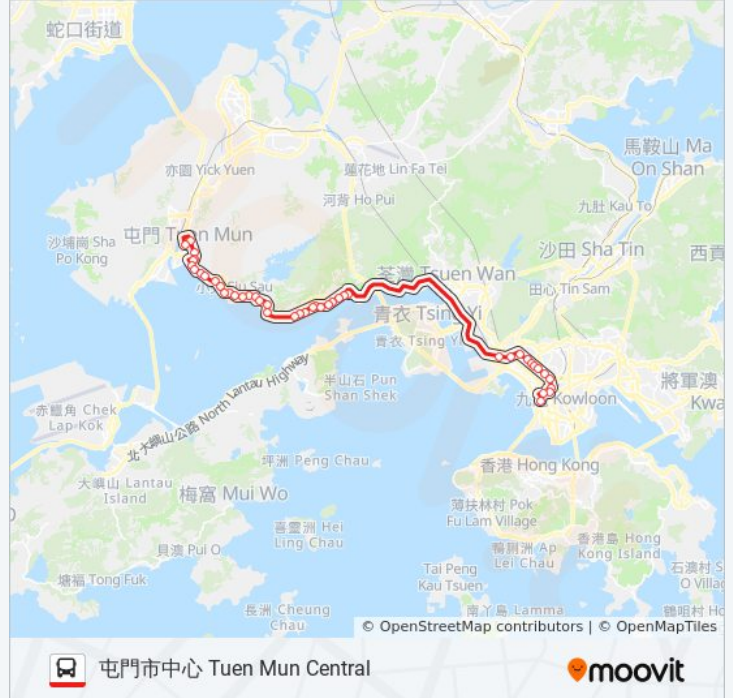

豪景花園商場 Hong Kong Garden Commercial Complex

御天峰 Vista Cliff

御海峰 Vista Cove

嘉龍村 Ka Loon Tsuen

屯門公路轉車站 Tuen Mun Road Interchange

大欖涌 Tai Lam Chung

小欖 Siu Lam

小欖澄麗路 Ching Lai Road Siu Lam

小欖村 Siu Lam Tsuen

小欖新村 Siu Lam San Tsuen

愛琴灣 the Aegean

小秀上村 Siu Sau Sheung Tsuen

龍珠島 Pearl Island

香港黃金海岸 Hong Kong Gold Coast

黃金泳灘 Golden Beach

咖啡灣 Cafeteria Beach

碧翠花園 Bayview Terrace

青山灣碼頭 Castle Peak Pier

三聖邨 Sam Shing Estate

屯門兆麟政府綜合大樓 Tuen Mun Siu Lun Govt. Complex

青善遊樂場 Tsing Sin Playground

置樂花園 Chi LOK Fa Yuen

華都花園 Waldorf Garden

屯門市中心總站 Tuen Mun Central Bus Terminus

方向: 旺角(柏景灣) Mong Kok (Park Avenue)

41 站

[查看服務時間表](#)

屯門市中心總站 Tuen Mun Central Bus Terminus

屯門官立中學 Tuen Mun Government Secondary School

恒順園 Handsome Court

巴士52X的服務時間表

往旺角(柏景灣) Mong Kok (Park Avenue)方向的時間表

星期日 05:20 - 23:15

星期一 05:20 - 23:15

星期二 05:20 - 23:15

星期三 05:20 - 23:15

星期四 05:20 - 23:15