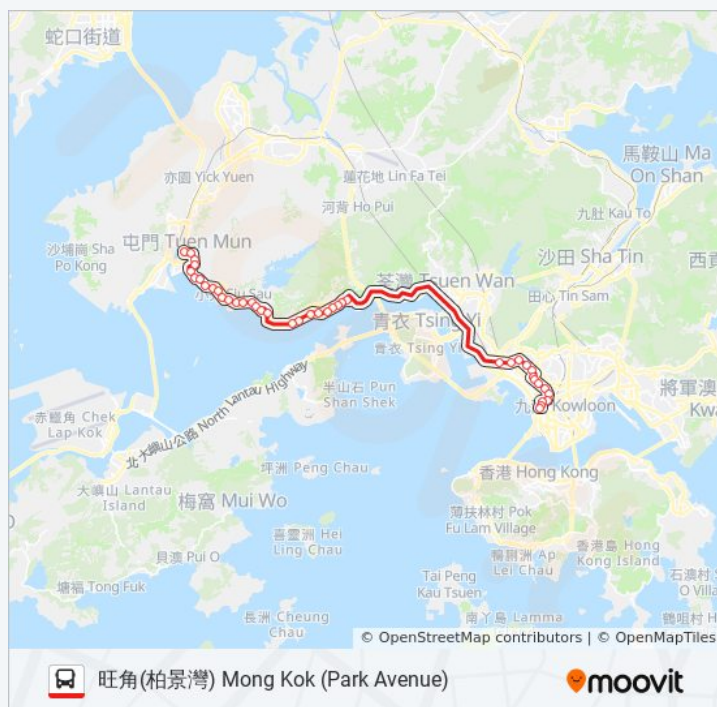

北河街 Pei Ho Street

石硤尾街 Shek Kip Mei Street

白楊街 Poplar Street

星期五

05:20 - 23:15

星期六

05:20 - 23:15

### 巴士52X的資訊

方向: 旺角(柏景灣) Mong Kok (Park Avenue)

站點數量: 41

行車時間: 78 分

途經車站:

弼街 Bute Street

旺角街市 Mongkok Market Complex

銘基書院 Ming Kei College