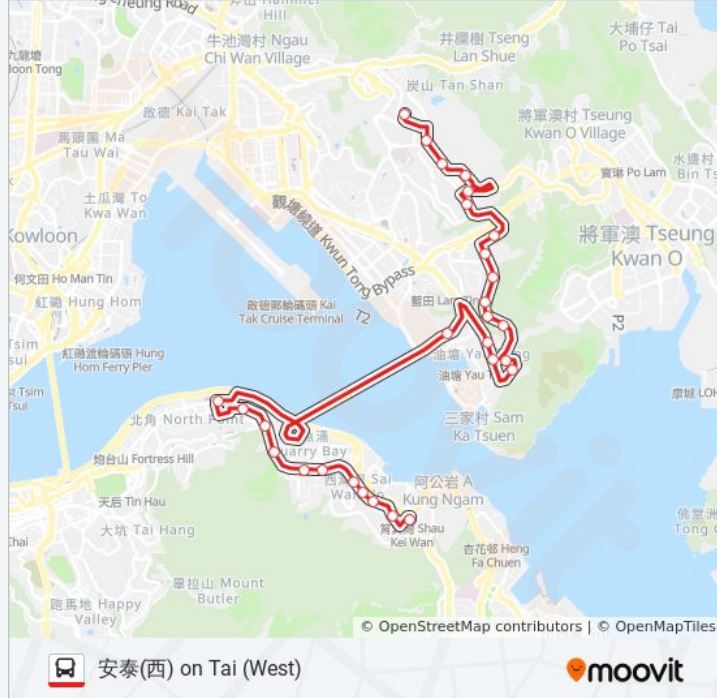

興田 Hing Tin

秀暉樓 Sau Fai House

寶達邨轉車站 Po Tat Estate Bbi

善達樓 Sin Tat House

愛達樓 Oi Tat House

錦泰樓 Kam Tai House

安泰(西)(和泰樓) on Tai (West)(Wo Tai House)

方向: 筲箕灣 Shau Kei Wan

35 站

[查看服務時間表](#)

安泰(西)(和泰樓) on Tai (West)(Wo Tai House)

安泰邨 on Tai Estate

愛達樓 Oi Tat House

安達邨 on Tat Estate

寶達邨轉車站 Po Tat Estate Bbi

秀程樓 Sau Ching House

秀康樓 Sau Hong House

秀樂樓 Sau LOK House

秀茂坪商場 Sau Mau Ping Shopping Centre

秀安樓 Sau on House

秀明樓 Sau Ming House

上秀茂坪 Upper Sau Mau Ping

興田 Hing Tin

藍田公園 Lam Tin Park

德樂樓 Tak LOK House

德隆樓 Tak Lung House

廣靖樓 Kwong Ching House

廣田商場 Kwong Tin Shopping Centre

巴士613的服務時間表

往筲箕灣 Shau Kei Wan方向的時間表

星期日	05:40 - 23:40
星期一	05:40 - 23:40
星期二	05:40 - 23:40
星期三	05:40 - 23:40
星期四	05:40 - 23:40
星期五	05:40 - 23:40
星期六	05:40 - 23:40

巴士613的資訊

方向: 筲箕灣 Shau Kei Wan

站點數量: 35

行車時間: 62 分

途經車站: