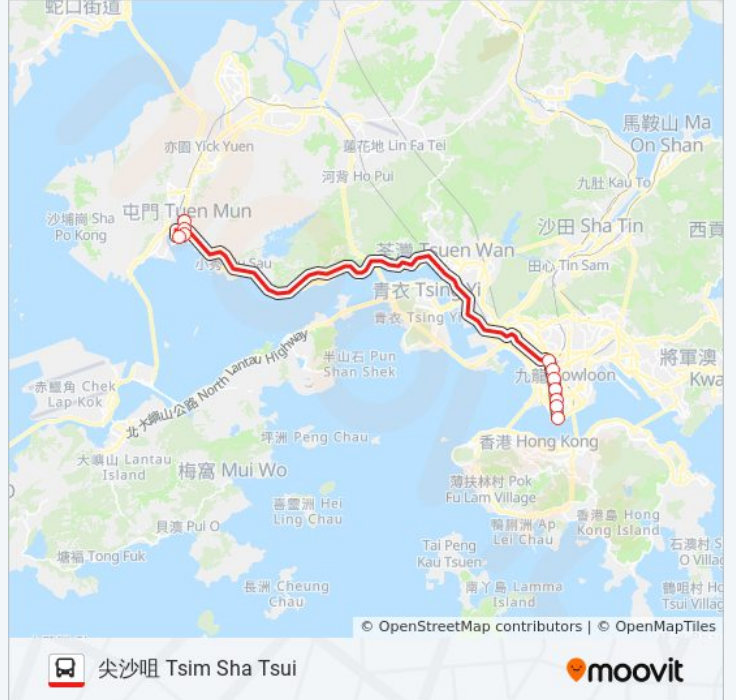

你可以在moovitapp.com下載巴士260B的PDF服務時間表和線路圖。使用 [Moovit 應用程式](#) 查詢香港的巴士到站時間、列車時刻表以及公共交通出行指南。

[關於Moovit](#) · [MaaS解決方案](#) · [城市列表](#) · [Moovit社群](#)

© 2024 Moovit - 保留所有權利

查看實時到站時間