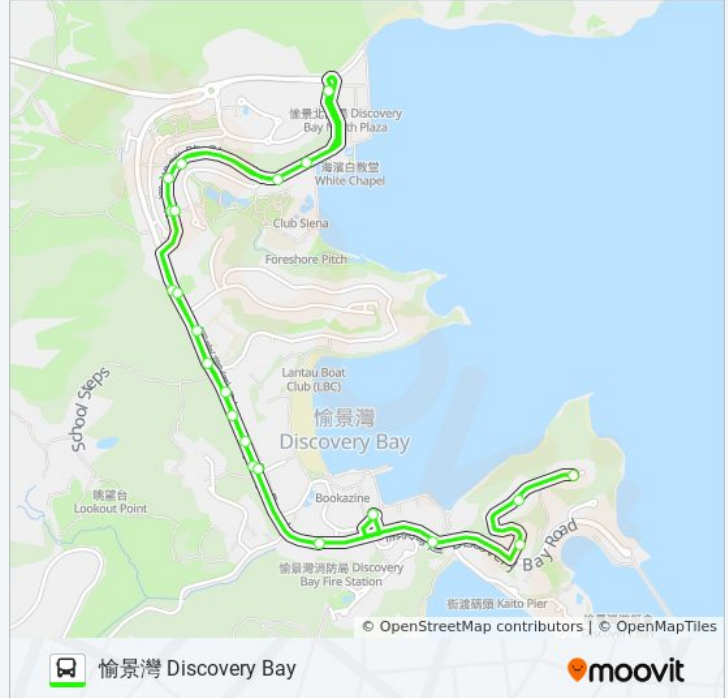

### 方向: 愉景灣 Discovery Bay

22 站

[查看服務時間表](#)

- 蘅欣徑39號 39 Caperidge Drive
- 蘅欣徑25號 25 Caperidge Drive
- 蘅欣徑5號 5 Caperidge Drive
- 海堤居22號(對面) 22 La Costa (Opposite)
- 愉景廣場巴士總站 Discovery Bay Plaza B/T
- 海燕徑15號(對面) 15 Sea Bird Lane (Opposite)
- 海燕徑33號(對面) 33 Seabird Lane (Opposite)
- 愉景灣國際學校(對面) Discovery Bay International School (Opposite)
- 明翠台(對面) Parkridge Village (Opposite)
- 海澄湖畔一段2座(對面) Block 2 Siena One (Opposite)
- 海澄湖畔一段18座(對面) Block 18 Siena One (Opposite)
- 海澄湖畔會所(對面) Club Siena (Opposite)
- 愉景北商場 Db North Plaza
- 海澄湖畔一段58座 Block 58 Siena One
- 海澄湖畔一段22座 Block 22 Siena One
- 海澄湖畔一段2座 Block 2 Siena One
- 明翠台 Parkridge Village
- 愉景灣國際學校 Db International School
- 海燕徑41號 41 Seabird Lane
- 海燕徑25號 25 Seabird Lane

### 巴士S7的資訊

方向: 愉景灣 Discovery Bay

站點數量: 22

行車時間: 35 分

途經車站:

海燕徑15號 15 Seabird Lane

愉景灣康樂會網球場 Db Recreation Club Tennis Court

**方向: 海澄湖畔一段58座 Block 58 Siena One**

6 站

[查看服務時間表](#)

碧濤軒28號 28 Coastline Villa

碧濤軒8號 8 Coastline Villa

愉景灣道近衛暉徑 Db Road Near Capevale Drive

海堤居22號(對面) 22 La Costa (Opposite)

愉景灣國際學校(對面) Discovery Bay International School (Opposite)

海澄湖畔一段58座 Block 58 Siena One