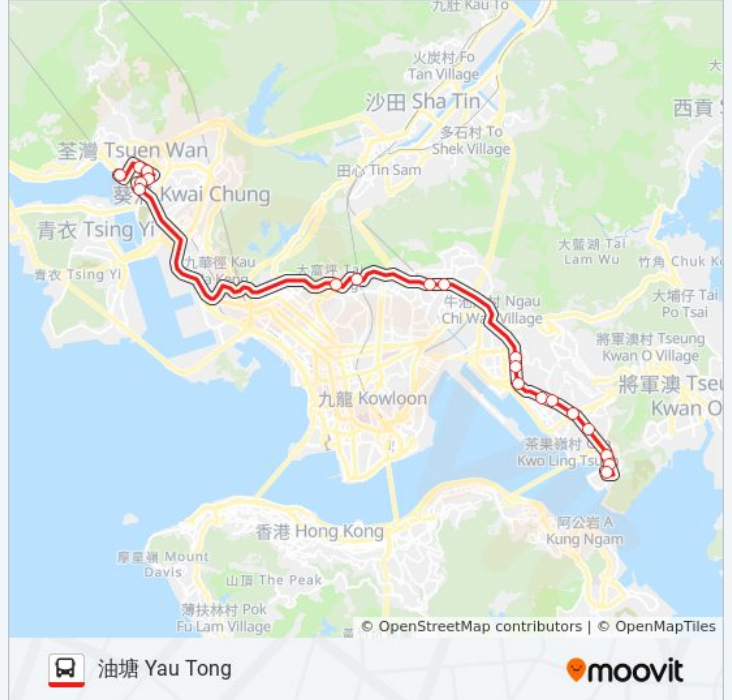

## 方向: 油塘 Yau Tong

20 站

[查看服務時間表](#)

荃灣西站總站 Tsuen Wan West Station B/T  
戴麟趾夫人診所 Lady Trench Polyclinic  
荃灣鹹田街 Ham Tin Street Tsuen Wan  
荃灣聯仁街 Luen Yan Street Tsuen Wan  
荃灣馬頭壩道 MA Tau Pa Road Tsuen Wan  
荃灣龍德街 Lung Tak Street Tsuen Wan  
畢架山花園 Beacon Heights  
豐力樓 Phoenix House  
黃大仙站 Wong Tai Sin Station  
沙田坳道 Shatin Pass Road  
九龍灣站 Kowloon Bay Station  
牛頭角下邨 Lower Ngau Tau Kok Estate  
觀塘道休憩處 Kwun Tong Road Sitting-Out Area  
創紀之城 Millennium City  
觀塘市中心 Kwun Tong Town Centre  
觀塘游泳池 Kwun Tong Swimming Pool  
藍田站 Lam Tin Station  
聖安當女書院 St. Antonius Girls' College  
油塘邨 Yau Tong Estate  
油塘總站 Yau Tong Bus Terminus

## 巴士33B的資訊

方向: 油塘 Yau Tong

站點數量: 20

行車時間: 61 分

途經車站:

## 巴士33B的資訊

方向: 荃灣西站 Tsuen Wan West Station

站點數量: 20

行車時間: 59 分

途經車站:

戴麟趾夫人診所 Lady Trench Polyclinic

荃灣西站總站 Tsuen Wan West Station B/T

你可以在moovitapp.com下載巴士33B的PDF服務時間表和線路圖。使用 [Moovit 應用程式](#) 查詢香港的巴士到站時間、列車時刻表以及公共交通出行指南。