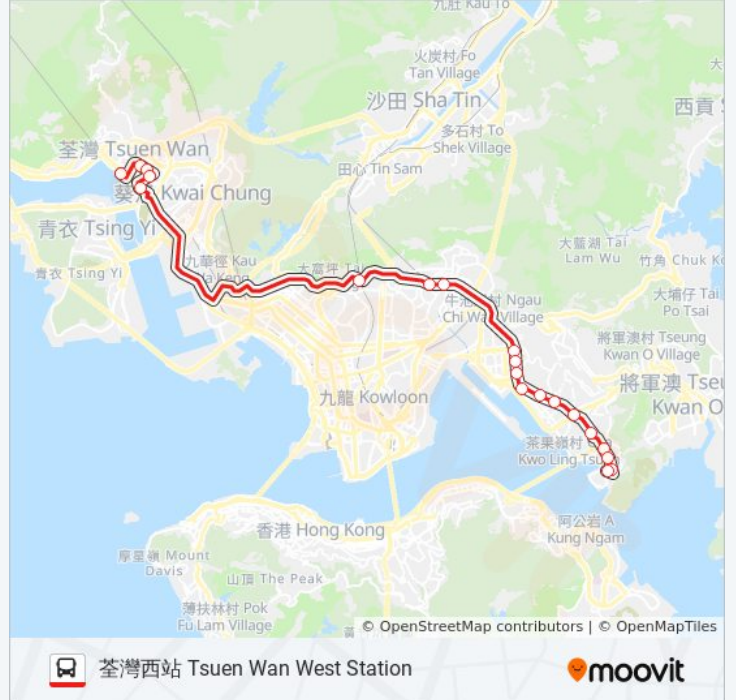

## 巴士33B的資訊

方向: 荃灣西站 Tsuen Wan West Station

站點數量: 20

行車時間: 59 分

途經車站:

戴麟趾夫人診所 Lady Trench Polyclinic

荃灣西站總站 Tsuen Wan West Station B/T

你可以在moovitapp.com下載巴士33B的PDF服務時間表和線路圖。使用 [Moovit 應用程式](#) 查詢香港的巴士到站時間、列車時刻表以及公共交通出行指南。