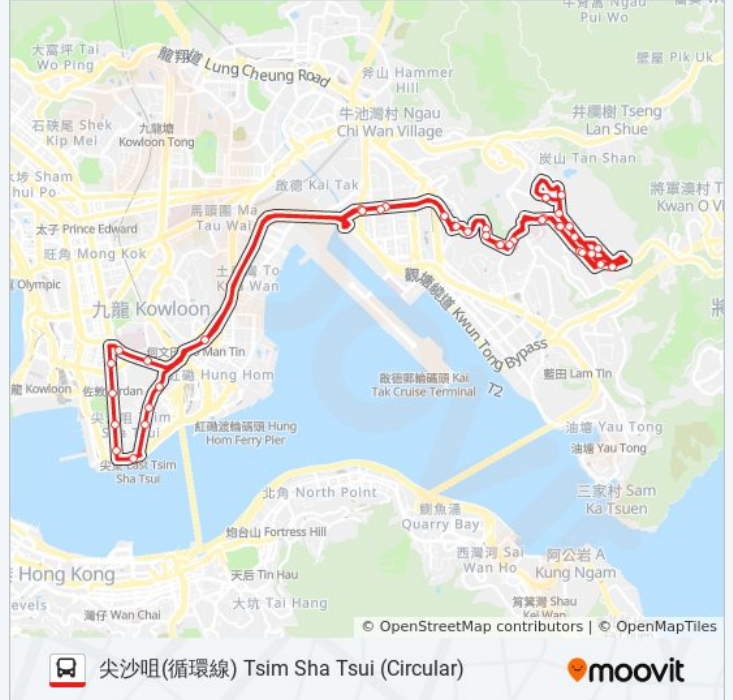

秀康樓 Sau Hong House

秀程樓 Sau Ching House

寶達邨 Po Tat Estate

善達樓 Sin Tat House

愛達樓 Oi Tat House

錦泰樓 Kam Tai House

安泰(南)(恆泰樓) on Tai (South)(Hang Tai House)

你可以在moovitapp.com下載巴士213X的PDF服務時間表和線路圖。使用 [Moovit 應用程式](#) 查詢香港的巴士到站時間、列車時刻表以及公共交通出行指南。