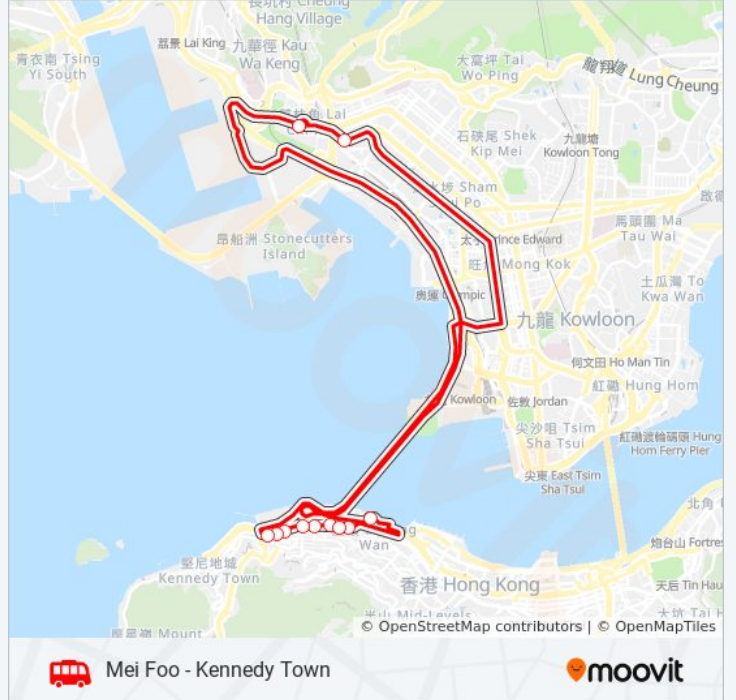

西區警署 Western Police Station

水街 Water Street

德輔道西嘉安街 Des Voeux Rd. West Ka on Street

山道 Hill Road

泓景臺 Banyan Garden

美孚轉車站 Mei Foo Bbi

巴士美孚 — 西環的服務時間表

往西環(循環線) Sai Wan (Circular)方向的時間表

星期日	無服務
星期一	07:30 - 09:05
星期二	07:30 - 09:05
星期三	07:30 - 09:05
星期四	07:30 - 09:05
星期五	無服務
星期六	無服務

巴士美孚 — 西環的資訊

方向: 西環(循環線) Sai Wan (Circular)

站點數量: 12

行車時間: 34 分

途經車站:

你可以在moovitapp.com下載巴士美孚 — 西環的PDF服務時間表和線路圖。
使用[Moovit 應用程式](#)查詢香港的巴士到站時間、列車時刻表以及公共交通出行指南。