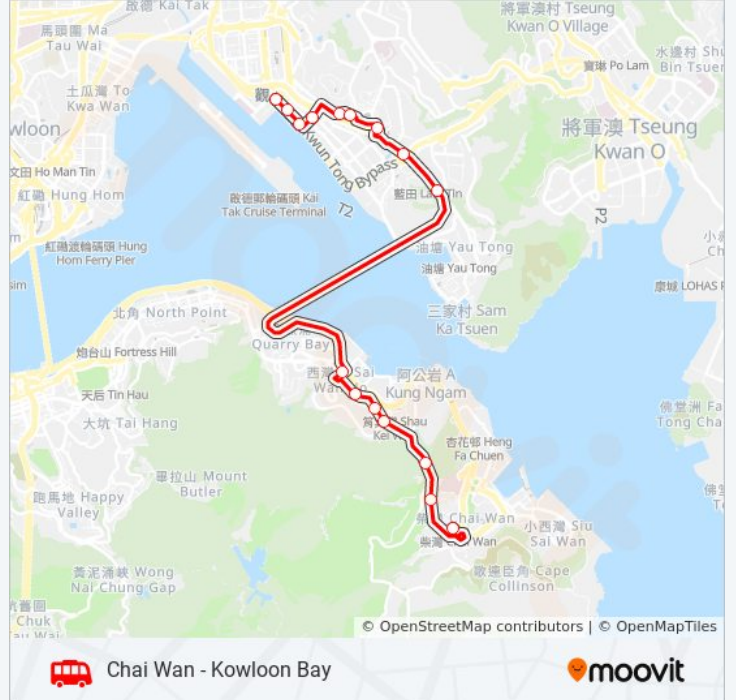

方向: 九龍灣 Kowloon Bay

16 站

[查看服務時間表](#)

柴灣工廠邨 Chai Wan Industrial Estate

興民邨 Hing Man Estate

筲箕灣東官立中學 Shau Kei Wan East
Government Secondary School

南安里 Nam on Lane

新成街 Sun Sing Street

海晏街 Hoi An Street

太康樓 Tai Hong House

藍田站 Lam Tin Station

觀塘法院 Kwun Tong Law Courts

同仁街 Tung Yan Street

裕民中心第2座 Block 2 Yue Man Centre

路德會官塘書院 Kwun Tong Lutheran College

天輝工業大廈 Draco Industrial Building

觀塘勵業街 Lai Yip Street Kwun Tong

觀塘海濱花園 Kwun Tong Promenade

太平洋貿易中心 Pacific Trade Centre

巴士柴灣 - 九龍灣的服務時間表

往九龍灣 Kowloon Bay方向的時間表

星期日	06:30 - 13:00
星期一	08:00 - 13:00
星期二	08:00 - 13:00
星期三	08:00 - 13:00
星期四	08:00 - 13:00
星期五	06:30 - 13:00
星期六	06:30 - 13:00

巴士柴灣 - 九龍灣的資訊

方向: 九龍灣 Kowloon Bay

站點數量: 16

行車時間: 34 分

途經車站:

方向: 柴灣站 Chai Wan Station

15 站

[查看服務時間表](#)