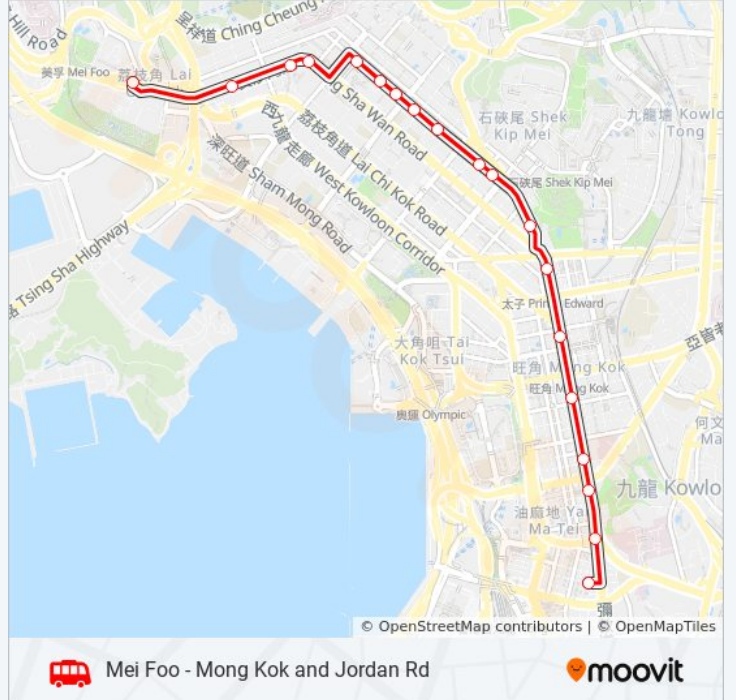

太子站 Prince Edward Station

福華街休憩公園 Fuk Wa Street Rest Garden

北河街 Pei Ho Street

深水埗郵政局 Sham Shui Po Post Office

營盤街 Camp Street

東京街 Tonkin Street

永隆街 Wing Lung Street

發祥街 Fat Tseung Street

元州商場 Un Chau Shopping Centre

長沙灣興華街 Hing Wah Street Cheung Sha Wan

長沙灣徑 Cheung Sha Wan Path

長沙灣長荔街 Cheung Lai Street Cheung Sha Wan

美孚巴士總站 Mei Foo B/T

巴士美孚 — 旺角／佐敦道的服務時間表

往美孚 Mei Foo方向的時間表

星期日	00:00 - 06:00
星期一	00:00 - 06:00
星期二	00:00 - 06:00
星期三	00:00 - 06:00
星期四	00:00 - 06:00
星期五	00:00 - 06:00
星期六	00:00 - 06:00

巴士美孚 — 旺角／佐敦道的資訊

方向: 美孚 Mei Foo

站點數量: 19

行車時間: 27 分

途經車站:

你可以在moovitapp.com下載巴士美孚 — 旺角／佐敦道的PDF服務時間表和線路圖。使用[Moovit 應用程式](#)查詢香港的巴士到站時間、列車時刻表以及公共交通出行指南。

[關於Moovit](#) · [MaaS解決方案](#) · [城市列表](#) · [Moovit社群](#)