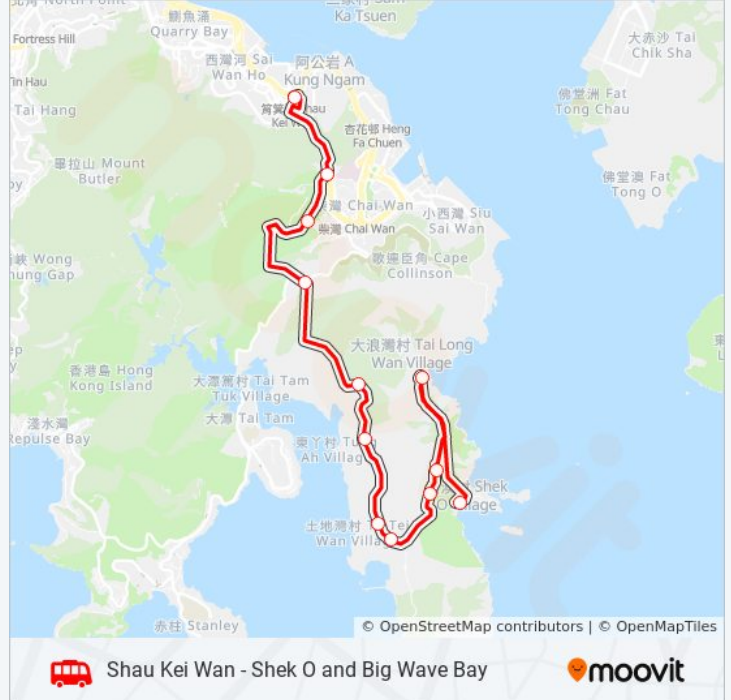

往石澳及大浪灣 Shek O & Big Wave Bay方向的時間表

星期日	08:00 - 22:00
星期一	06:00 - 22:00
星期二	06:00 - 22:00
星期三	06:00 - 22:00
星期四	06:00 - 22:00
星期五	08:00 - 22:00
星期六	08:00 - 22:00

巴士筲箕灣 - 石澳 / 大浪灣的資訊

方向: 石澳及大浪灣 Shek O & Big Wave Bay

站點數量: 12

行車時間: 46 分

途經車站:

方向: 筲箕灣 Shau Kei Wan

14 站

[查看服務時間表](#)

石澳 Shek O

石澳警署 Shek O Police Station