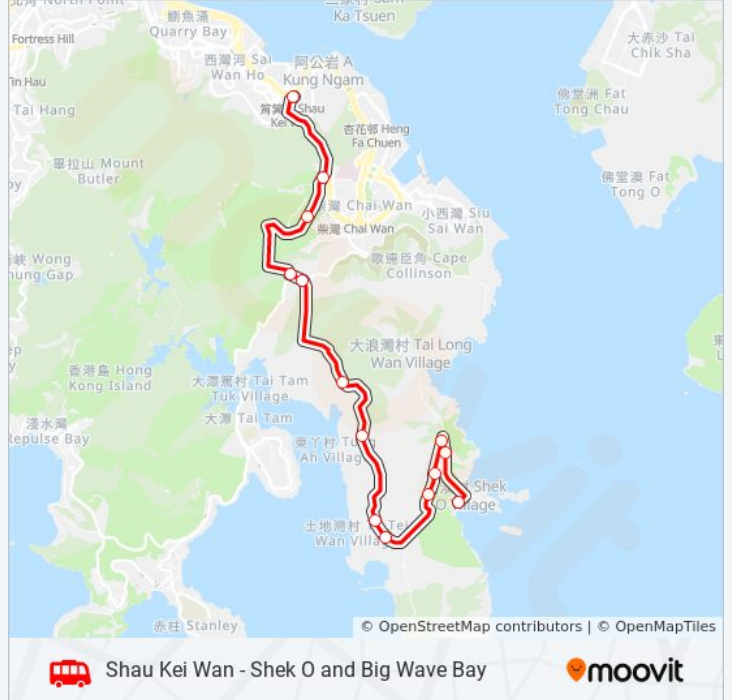

你可以在moovitapp.com下載巴士筲箕灣 - 石澳／大浪灣的PDF服務時間表和線路圖。使用[Moovit 應用程式](#)查詢香港的巴士到站時間、列車時刻表以及公共交通出行指南。

[關於Moovit](#) · [MaaS解決方案](#) · [城市列表](#) · [Moovit社群](#)

© 2024 Moovit - 保留所有權利

查看實時到站時間