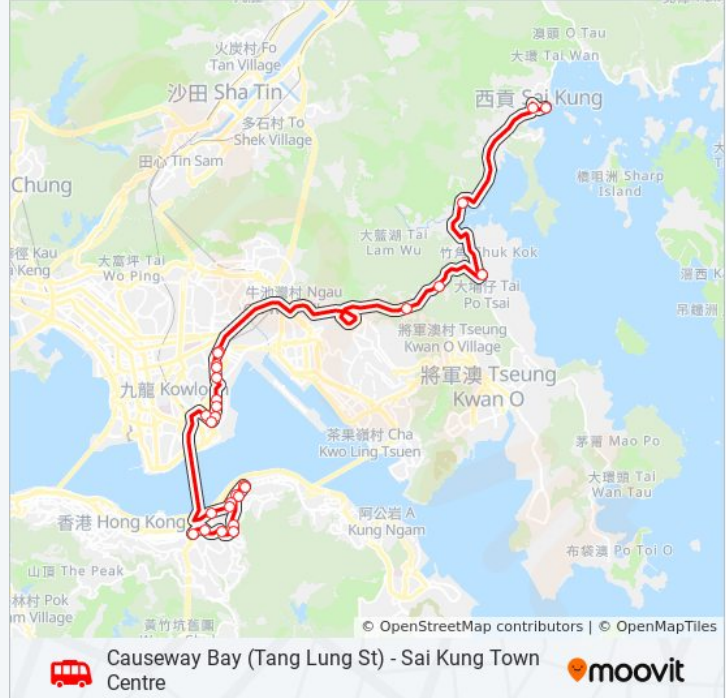

Causeway Bay (Tang Lung St) - Sai Kung Town Centre

下載應用程式

巴士銅鑼灣(登龍街) — 西貢市中心((Causeway Bay (Tang Lung St) - Sai Kung Town Centre))共有3條行車路線。工作日的服務時間為：

(1) 西貢市(不經土瓜灣) Sai Kung Town (Omit To Kwa Wan): 00:00 - 23:50(2) 西貢市中心 Sai Kung Town Centre: 18:00 - 20:00(3) 銅鑼灣(登龍街) Causeway Bay (Tang Lung St): 00:00 - 23:45

巴士銅鑼灣(登龍街) — 西貢市中心的資訊

方向: 銅鑼灣(登龍街) Causeway Bay (Tang Lung St)

站點數量: 28

行車時間: 57 分

途經車站:

威非路道 Whitfield Rd.

電氣道油站 Electric Rd. Station

城市花園 City Garden

電廠街 Power Plant Street

炮台山站 Fortress Hill Station

皇仁書院 Queen's College

浣紗街 Wun Sha Street

香港中央圖書館 Hong Kong Central Library

渣甸街 Jardine's Bazaar

堅拿道東 Canal Rd. East

你可以在moovitapp.com下載巴士銅鑼灣(登龍街) — 西貢市中心的PDF服務時間表和線路圖。使用[Moovit 應用程式](#)查詢香港的巴士到站時間、列車時刻表以及公共交通出行指南。