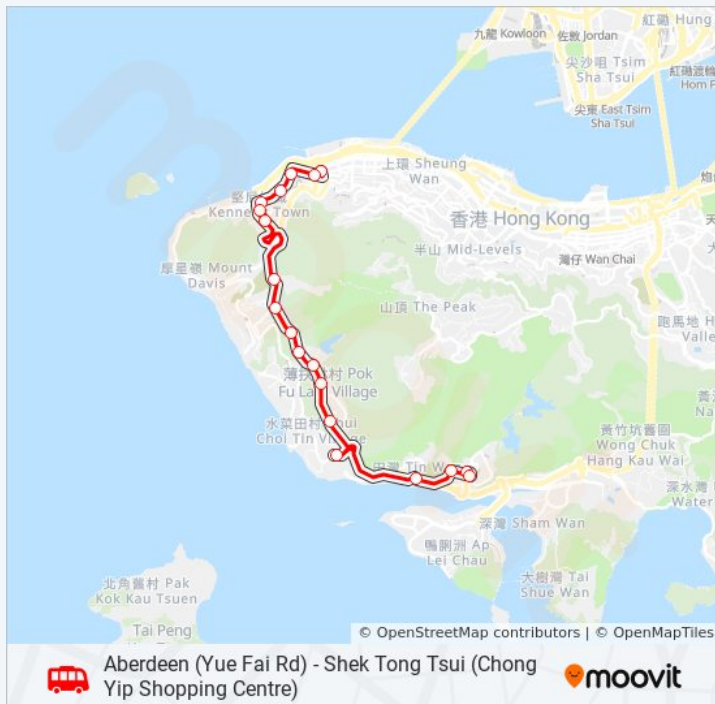

士美非路街市 Smithfield Market

星期六

無服務

嘉輝花園 Smithfield Terrace

香港華人基督教聯會薄扶林道墳場 Hkcccu Pok Fu Lam Road Cemetery

瑪麗醫院 Queen Mary Hospital

心光學校 Ebenezer School

明德村 Middleton Towers

薄扶林水塘道 Pok Fu Lam Reservoir Rd.

薄扶林村 Pok Fu Lam Village

余振強紀念第二中學 Yu Chun Keung Memorial College No. 2

華富邨華樂樓 Wah LOK House Wah Fu Estate

田灣街 Tin Wan Street

聖伯多祿堂 St. Peter's Church

崇文街 Tsung Man Street

香港仔漁暉道 Yue Fai Rd. Aberdeen

巴士香港仔(漁暉道) - 石塘咀(創業商場)的資訊

方向: 香港仔(漁暉道) Aberdeen (Yue Fai Rd)

站點數量: 19

行車時間: 40 分

途經車站:

你可以在moovitapp.com下載巴士香港仔(漁暉道) - 石塘咀(創業商場)的PDF服務時間表和線路圖。使用[Moovit 應用程式](#)查詢香港的巴士到站時間、列車時刻表以及公共交通出行指南。

[關於Moovit](#) · [MaaS解決方案](#) · [城市列表](#) · [Moovit社群](#)

© 2024 Moovit - 保留所有權利

查看實時到站時間