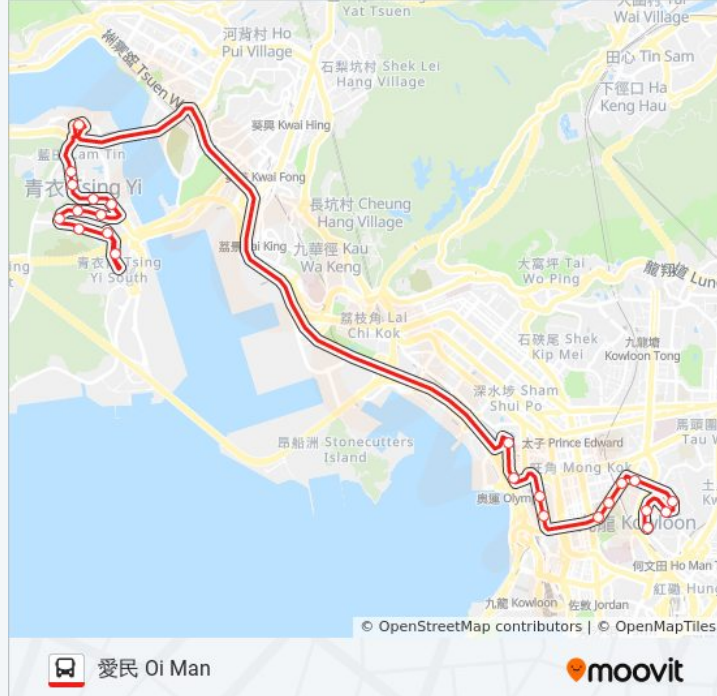

培正中學 Pui Ching Middle School

何文田廣場 Homantin Plaza

迦密村街 Carmel Village Street

俊民苑 Chun Man Court

何文田(愛民邨)巴士總站 Ho Man Tin (Oi Man Estate) B/T

聖三一堂中學 Holy Trinity Church Secondary School

忠孝街 Chung Hau Street

信用街 Shun Yung Street

紅磡佛光街 Fat Kwong Street Hung Hom

石塘街 Shek Tong Street

浙江街 Chi Kiang Street

落山道 LOK Shan Road

九龍城碼頭巴士總站 Kowloon City Ferry B/T

方向: 青衣(長青邨) Tsing Yi (Cheung Ching Estate)

37 站

[查看服務時間表](#)

九龍城碼頭巴士總站 Kowloon City Ferry B/T

貴州街 Kwei Chow Street

落山道 LOK Shan Road

鴻福街 Hung Fook Street

紅磡鶴園街 Hok Yuen Street Hung Hom

寶其利街 Bulkeley Street

家維邨 Ka Wai Chuen

信用街 Shun Yung Street

何文田站 Ho Man Tin Station

迦密中學 Carmel Secondary School

何文田(愛民邨) Ho Man Tin (Oi Man Estate)

忠民街 Chung Man Street

欣圖軒 Cascades

房屋署大樓 Housing Authority Hq

巴士241X的服務時間表

往青衣(長青邨) Tsing Yi (Cheung Ching Estate)方向的時間表

星期日	00:15 - 23:45
星期一	00:15 - 23:45
星期二	00:15 - 23:45
星期三	00:15 - 23:45
星期四	00:15 - 23:45
星期五	00:15 - 23:45
星期六	00:15 - 23:45

巴士241X的資訊

方向: 青衣(長青邨) Tsing Yi (Cheung Ching Estate)

站點數量: 37

行車時間: 76 分

途經車站:

[巴士241X的線路圖](#)