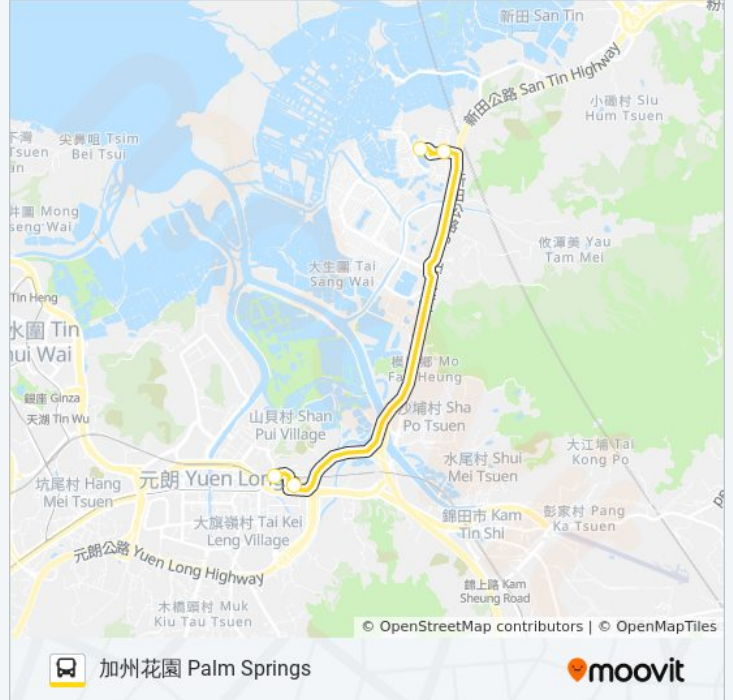

往加州花園 Palm Springs方向的時間表

星期日	07:35 - 20:35
星期一	07:35 - 20:35
星期二	07:35 - 20:35
星期三	07:35 - 20:35
星期四	07:35 - 20:35
星期五	07:35 - 20:35
星期六	07:35 - 20:35

**巴士NR914的資訊**

方向: 加州花園 Palm Springs

站點數量: 4

行車時間: 22 分

途經車站:

方向: 港鐵元朗站 Mtr Yuen Long Station

3 站

[查看服務時間表](#)

加州花園 Palm Springs

加州豪園 Royal Palms

形點 I Yoho Mall I

### 巴士NR914的服務時間表

往港鐵元朗站 Mtr Yuen Long Station 方向的時間表

星期日	07:20 - 20:20
星期一	07:20 - 20:20
星期二	07:20 - 20:20
星期三	07:20 - 20:20
星期四	07:20 - 20:20
星期五	07:20 - 20:20
星期六	07:20 - 20:20

### 巴士NR914的資訊

方向: 港鐵元朗站 Mtr Yuen Long Station

站點數量: 3

行車時間: 17 分

途經車站:

你可以在moovitapp.com下載巴士NR914的PDF服務時間表和線路圖。使用 [Moovit 應用程式](#) 查詢香港的巴士到站時間、列車時刻表以及公共交通出行指南。

[關於Moovit](#) · [MaaS解決方案](#) · [城市列表](#) · [Moovit社群](#)