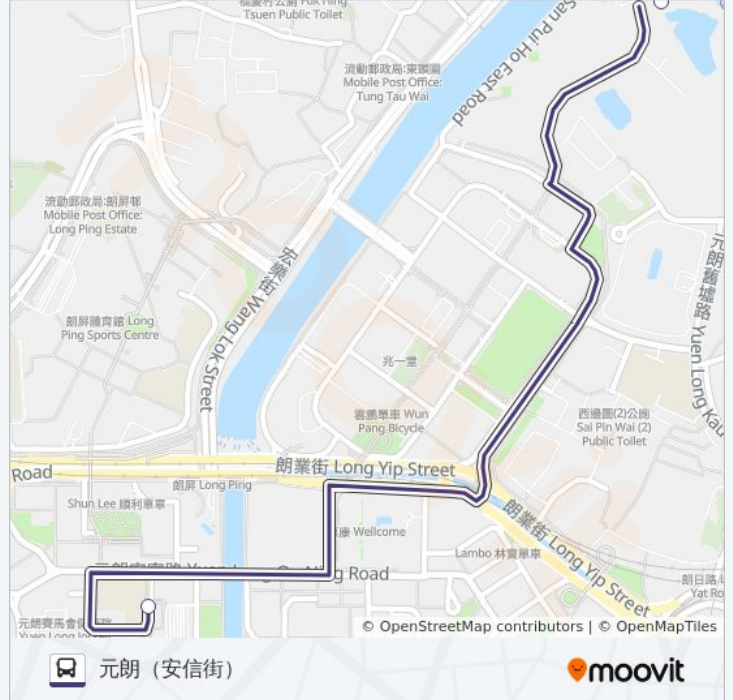

元朗線

元朗 (安信街)

下載應用程式

巴士元朗((元朗 (安信街)))共有2條行車路線。工作日的服務時間為：
(1) 元朗 (安信街) : 07:35 - 22:35(2) 香港駕駛學院 元朗駕駛中心: 07:40 - 21:40
使用Moovit找到巴士元朗線離你最近的站點，以及巴士元朗線下班車的到站時間。

方向: 元朗 (安信街)

2 站

[查看服務時間表](#)

元朗安全駕駛中心

安信街 on Shun Street

巴士元朗線的服務時間表

往元朗 (安信街) 方向的時間表

星期日	無服務
星期一	07:35 - 22:35
星期二	07:35 - 22:35
星期三	07:35 - 22:35
星期四	07:35 - 22:35
星期五	無服務
星期六	無服務

巴士元朗線的資訊

方向: 元朗 (安信街)

站點數量: 2

行車時間: 4 分

途經車站:

方向: 香港駕駛學院 元朗駕駛中心

2 站

[查看服務時間表](#)

安信街 on Shun Street

元朗安全駕駛中心

巴士元朗線的服務時間表

往香港駕駛學院 元朗駕駛中心方向的時間表