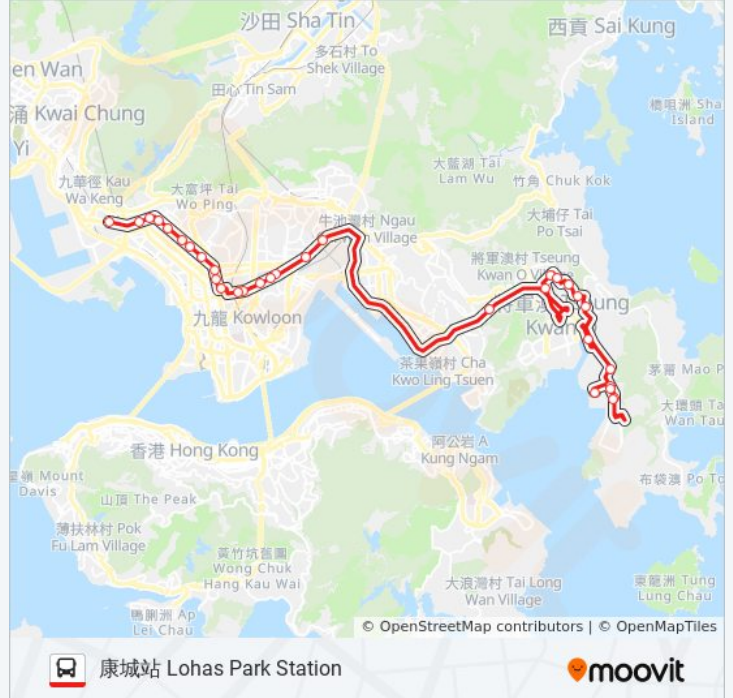

欣景路 Yan King Road

景林邨 King Lam Estate

厚德邨 Hau Tak Estate

重華路 Chung Wa Road

煜明苑 Yuk Ming Court

清水灣半島 Oscar by the Sea

百勝角 Pak Shing Kok

峻瀝 the Beaumont

Mega Plus 數據中心 Mega Plus Data Centre

日出康城領都 Le Prestige Lohas Park

日出康城首都 the Capitol Lohas Park

康城站 Lohas Park Station

方向: 美孚 Mei Foo

32 站

[查看服務時間表](#)

康城站 Lohas Park Station