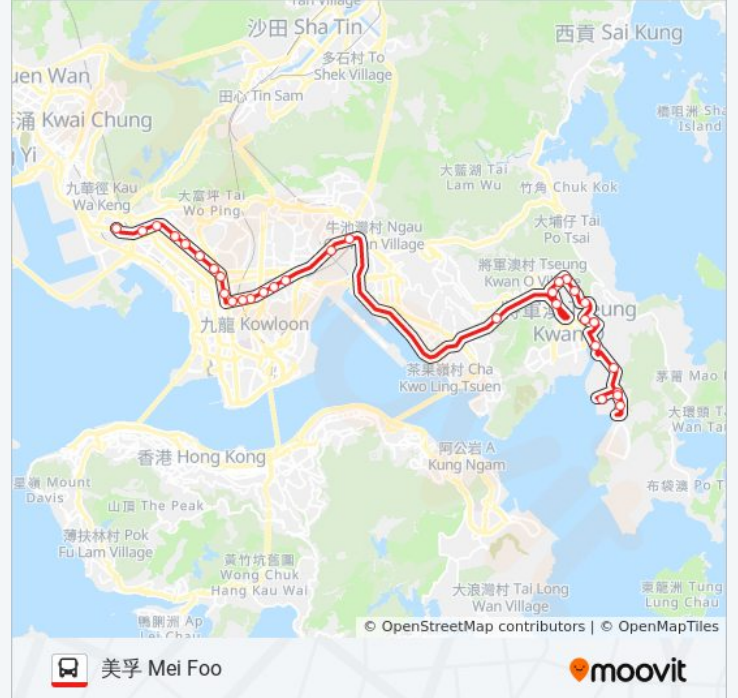

楓樹街 Maple Street

北河街 Pei Ho Street

怡閣苑 Yee Kok Court

長沙灣遊樂場 Cheung Sha Wan Playground

長沙灣徑 Cheung Sha Wan Path

長荔街 Cheung Lai Street

美孚總站 Mei Foo B/T

你可以在moovitapp.com下載巴士98S的PDF服務時間表和線路圖。使用 [Moovit 應用程式](#) 查詢香港的巴士到站時間、列車時刻表以及公共交通出行指南。