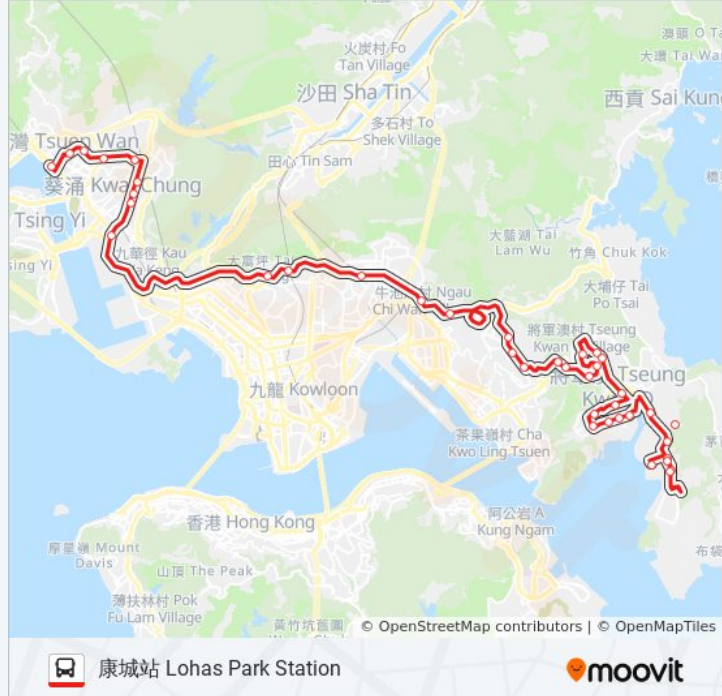

百勝角 Pak Shing Kok

峻瀝 the Beaumont

Mega Plus 數據中心 Mega Plus Data Centre

日出康城領都 Le Prestige Lohas Park

日出康城首都 the Capitol Lohas Park

康城站 Lohas Park Station