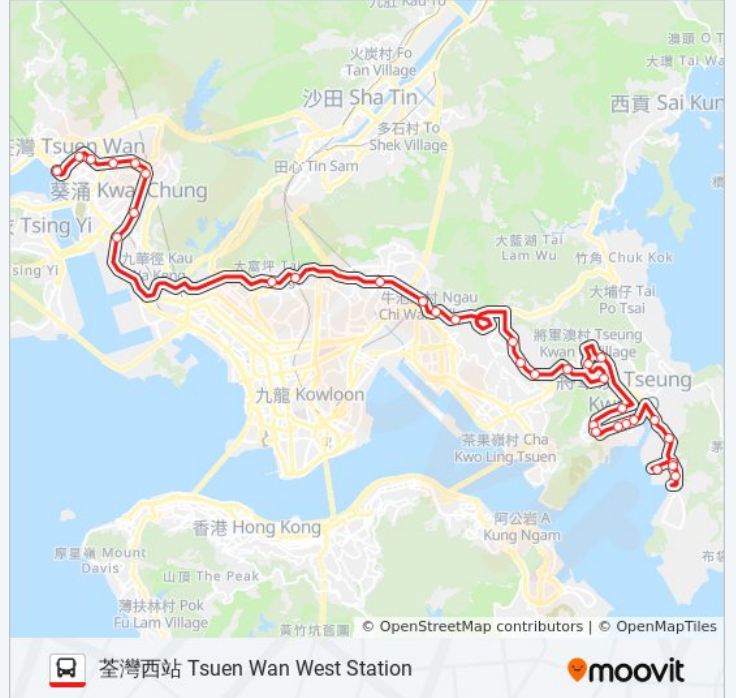

唐明街公園 Tong Ming Street Park

怡心園 Serenity Place

翠林邨 Tsui Lam Estate

康盛花園 Hong Sing Garden

馬游塘村 MA Yau Tong Village

仁達樓 Yan Tat House

愛達樓 Oi Tat House

安泰總站 on Tai Bus Terminus

白虹樓 Pak Hung House

彩虹站 Choi Hung Station

紅萼樓 Hung Ngok House

沙田坳道 Shatin Pass Road

豐力樓 Phoenix House

畢架山花園 Beacon Heights

葵涌道荔景邨 Lai King Estate Kwai Chung Road

葵芳廣場 Kwai Fong Plaza

光輝圍 Kwong Fai Circuit

健全街 Kin Chuen Street

大窩口站 Tai Wo Hau Station

眾安街 Chung on Street

大河道 Tai Ho Road

荃灣西站總站 Tsuen Wan West Station B/T

你可以在moovitapp.com下載巴士290X的PDF服務時間表和線路圖。使用 [Moovit 應用程式](#) 查詢香港的巴士到站時間、列車時刻表以及公共交通出行指南。

[關於Moovit](#) · [MaaS解決方案](#) · [城市列表](#) · [Moovit社群](#)

© 2023 Moovit - 版權所有

查看實時到站時間