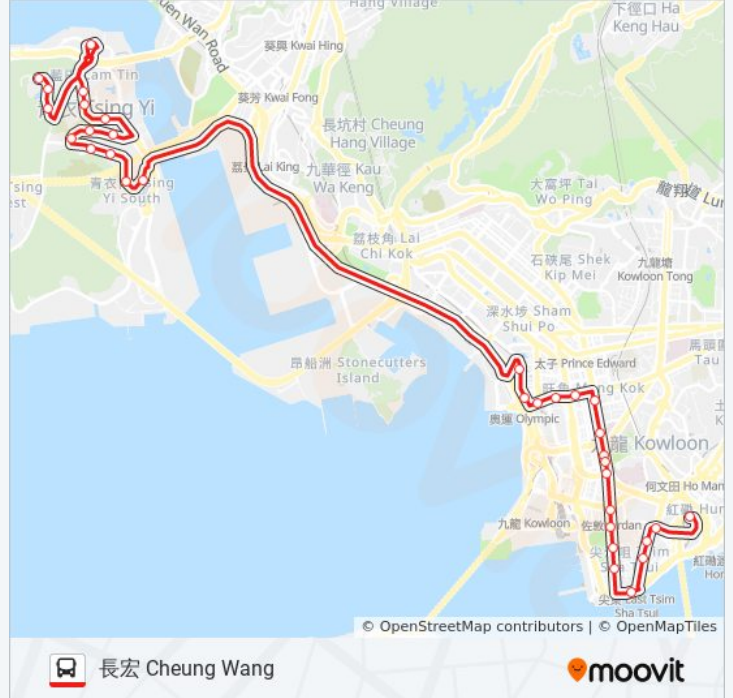

美景花園 Mayfair Gardens

長青巴士總站 Cheung Ching Bus Terminus

青盛苑 Ching Shing Court

長康邨康順樓 Hong Shun House Cheung Hong Estate

職安健學院 Osh Academy

長康邨康富樓 Hong Fu House Cheung Hong Estate

青衣警署 Tsing Yi Police Station

綠悠雅苑 Greenview Villa

青衣邨宜業樓 Yee Yip House Tsing Yi Estate

楓樹窩體育館 Fung Shue Wo Sports Centre

長安總站 Cheung on B/T

曉峰園 Mount Haven

長亨邨停車場 Cheung Hang Estate Car Park

長宏總站 Cheung Wang B/T

你可以在moovitapp.com下載巴士N41X的PDF服務時間表和線路圖。使用 [Moovit 應用程式](#) 查詢香港的巴士到站時間、列車時刻表以及公共交通出行指南。

[關於Moovit](#) · [MaaS解決方案](#) · [城市列表](#) · [Moovit社群](#)

© 2024 Moovit - 保留所有權利

查看實時到站時間