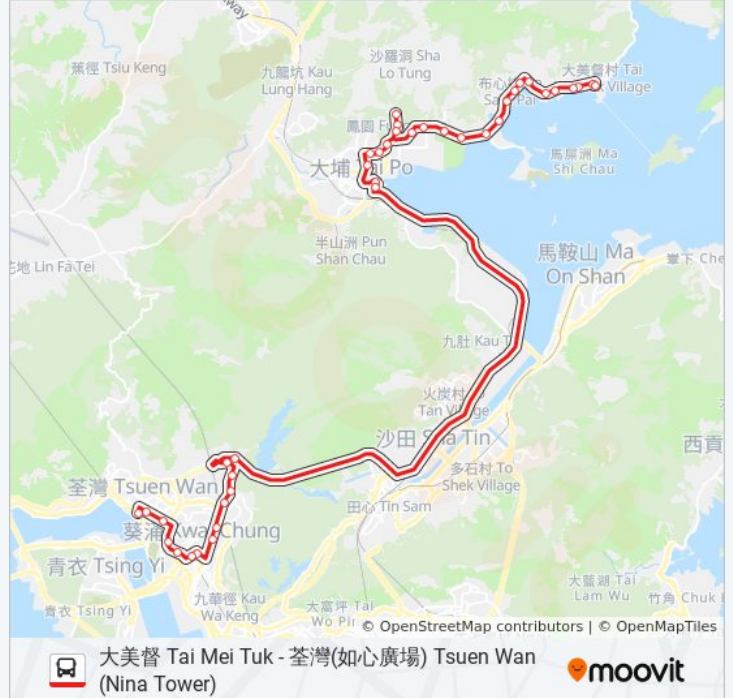

新葵興花園 Sun Kwai Hing Gardens

葵涌廣場 Kwai Chung Plaza

新都會廣場 Metroplaza

盛福街 Shing Fuk Street

永基路 Wing Kei Road

荃灣橫龍街 Wang Lung Street Tsuen Wan

楊屋道街市 Yeung Uk Rd. Market

如心廣場總站 Nina Tower B/T