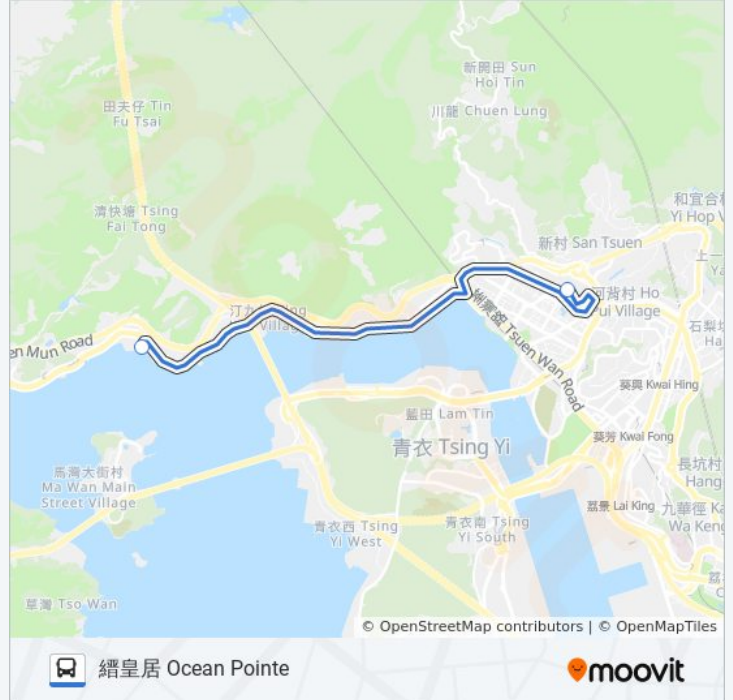

NR339

縉皇居 Ocean Pointe

下載應用程式

巴士NR339((縉皇居 Ocean Pointe))共有2條行車路線。工作日的服務時間為：
(1) 縉皇居 Ocean Pointe: 06:45 - 20:25(2) 荃灣站Tsuen Wan Station: 06:30 - 20:10
使用Moovit找到巴士NR339離你最近的站點，以及巴士NR339下班車的到站時間。

方向: 縉皇居 Ocean Pointe

2 站

[查看服務時間表](#)

綠楊坊 Luk Yeung Galleria

Ocean Pointe

巴士NR339的服務時間表

往縉皇居 Ocean Pointe方向的時間表

星期日	07:25 - 19:45
星期一	06:45 - 20:25
星期二	06:45 - 20:25
星期三	06:45 - 20:25
星期四	06:45 - 20:25
星期五	07:25 - 19:45
星期六	07:25 - 19:45

巴士NR339的資訊**方向:** 縉皇居 Ocean Pointe**站點數量:** 2**行車時間:** 11 分**途經車站:**

方向: 荃灣站 Tsuen Wan Station

2 站

[查看服務時間表](#)

Ocean Pointe

綠楊坊 Luk Yeung Galleria

巴士NR339的服務時間表

往荃灣站 Tsuen Wan Station 方向的時間表