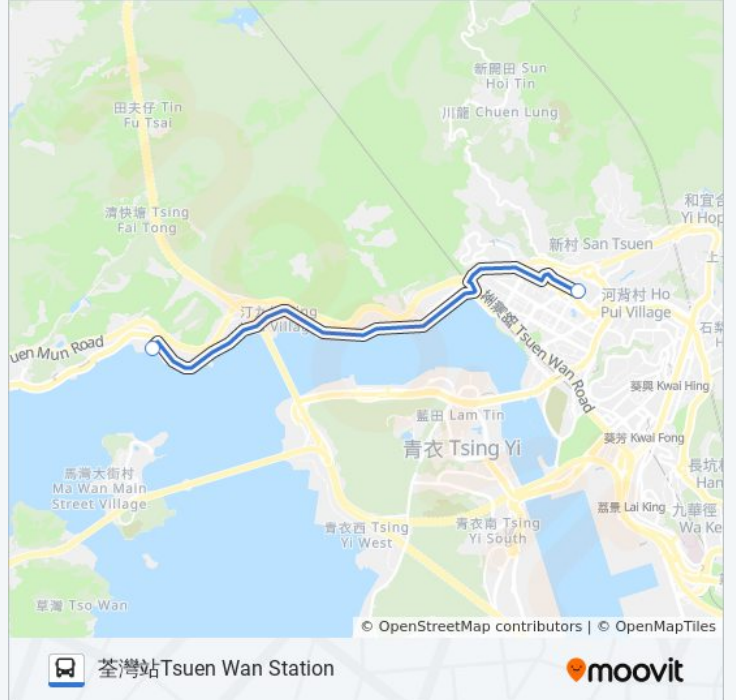

NR339

縉皇居 Ocean Pointe

下載應用程式

巴士NR339((縉皇居 Ocean Pointe))共有2條行車路線。工作日的服務時間為：
(1) 縉皇居 Ocean Pointe: 06:45 - 20:25(2) 荃灣站Tsuen Wan Station: 06:30 - 20:10
使用Moovit找到巴士NR339離你最近的站點，以及巴士NR339下班車的到站時間。

方向: 縉皇居 Ocean Pointe

2 站

[查看服務時間表](#)

綠楊坊 Luk Yeung Galleria

Ocean Pointe

巴士NR339的服務時間表

往縉皇居 Ocean Pointe方向的時間表

星期日	07:25 - 19:45
星期一	06:45 - 20:25
星期二	06:45 - 20:25
星期三	06:45 - 20:25
星期四	06:45 - 20:25
星期五	07:25 - 19:45
星期六	07:25 - 19:45

巴士NR339的資訊**方向:** 縉皇居 Ocean Pointe**站點數量:** 2**行車時間:** 11 分**途經車站:**

方向: 荃灣站 Tsuen Wan Station

2 站

[查看服務時間表](#)

Ocean Pointe

綠楊坊 Luk Yeung Galleria

巴士NR339的服務時間表

往荃灣站 Tsuen Wan Station 方向的時間表

星期日	07:10 - 19:30
星期一	06:30 - 20:10
星期二	06:30 - 20:10
星期三	06:30 - 20:10
星期四	06:30 - 20:10
星期五	07:10 - 19:30
星期六	07:10 - 19:30

巴士NR339的資訊

方向: 荃灣站 Tsuen Wan Station

站點數量: 2

行車時間: 11 分

途經車站:

你可以在moovitapp.com下載巴士NR339的PDF服務時間表和線路圖。使用 [Moovit 應用程式](#) 查詢香港的巴士到站時間、列車時刻表以及公共交通出行指南。