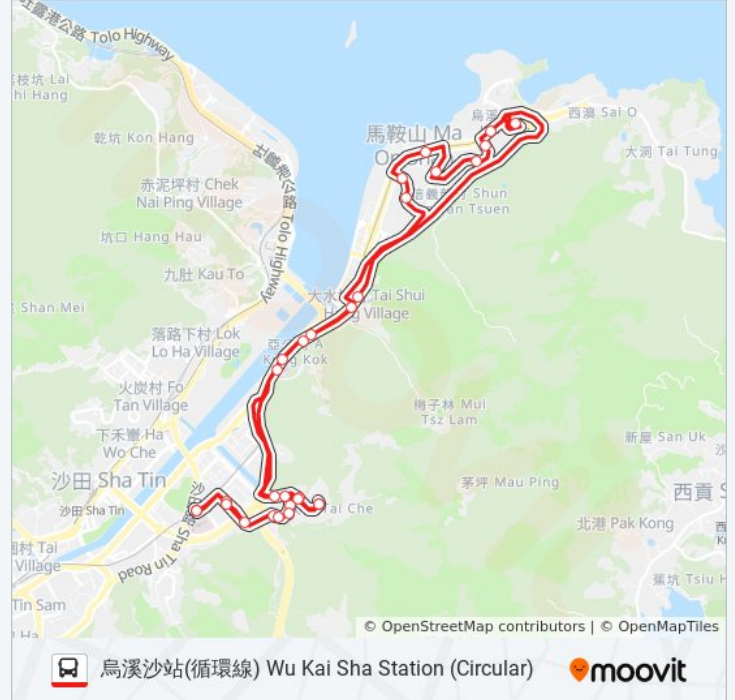

錦龍苑 Kam Lung Court

利安邨 Lee on Estate

烏溪沙站 Wu Kai Sha Station

富安花園 Chevalier Garden

亞公角 A Kung Kok

沙田醫院 Shatin Hospital

小瀝源 Siu Lek Yuen

帝堡城 Castello

黃泥頭巴士總站 Wong Nai Tau B/T

廣源邨 Kwong Yuen Estate

廣榕樓 Banyan House

香港恒生大學 the Hang Seng University Of Hong Kong

牛皮沙新村 Ngau Pei Sha New Village

愉翠苑 Yu Chui Court

威爾斯親王醫院 Prince Of Wales Hospital

你可以在moovitapp.com下載巴士89S的PDF服務時間表和線路圖。使用 [Moovit 應用程式](#) 查詢香港的巴士到站時間、列車時刻表以及公共交通出行指南。

[關於Moovit](#) · [MaaS解決方案](#) · [城市列表](#) · [Moovit社群](#)

© 2023 Moovit - 版權所有

查看實時到站時間