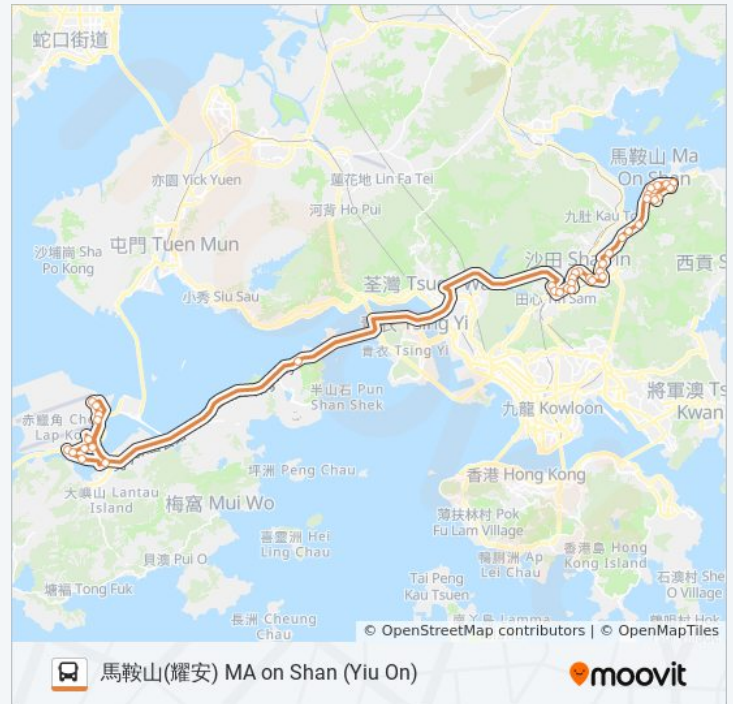

Transportation Centre)

一號客運大樓(北) Terminal 1 (North)

富豪機場酒店 Regal Airport Hotel

青嶼幹線巴士轉乘站 Lantau Link Bus-Bus Interchange

大圍道 Tai Wai Road

大圍街市 Tai Wai Market

大圍站 Tai Wai Station

車公廟 Che Kung Temple

秦石邨 Chun Shek Estate

文化博物館 Hong Kong Heritage Museum

希爾頓中心 Hilton Plaza

沙田市中心總站 Shatin Central Bus Terminus

好運中心 Lucky Plaza

田園閣 Greenfield Court

崗背街休憩花園 Kong Pui Street Rest Garden

聖羅撒書院 St. Rose Of Lima's College

愉田苑 Yue Tin Court

置富第一城 Fortune City One

石門轉車站 - 濱景花園 Shek Mun Bbi - Ravana Garden

沙田醫院 Shatin Hospital

亞公角 A Kung Kok

富安花園 Chevalier Garden

聽濤雅苑 Vista Paradiso

頌安邨 Chung on Estate

福安花園 Fok on Garden

海栢花園 Bayshore Towers

雅典居 Villa Athena

錦龍苑 Kam Lung Court

錦英苑 Kam Ying Court

馬鞍山消防局 MA On Shan Fire Station

恆安邨 Heng on Estate

耀安巴士總站 Yiu on B/T

行車時間: 112 分

途經車站: