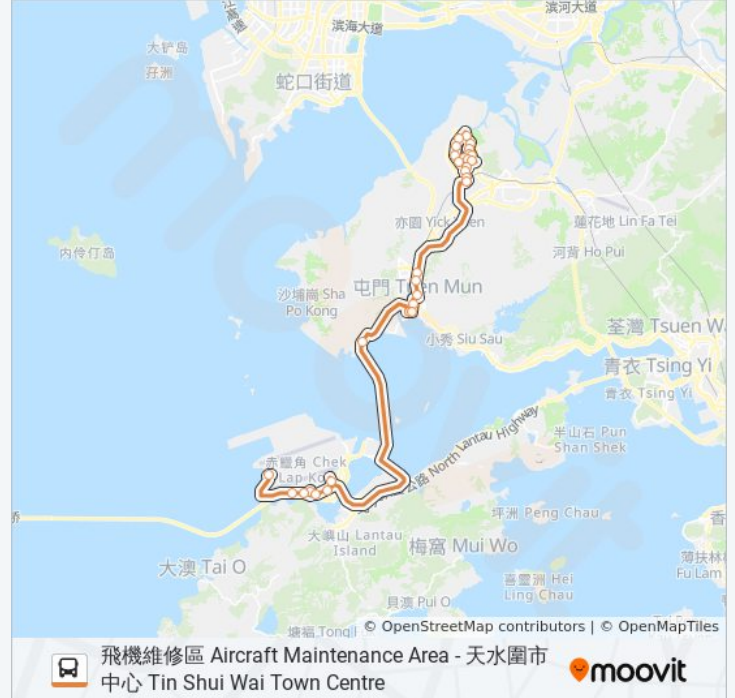

站點數量: 30

行車時間: 75 分

途經車站:

天恩邨 Tin Yan Estate

天澤邨 Tin Chak Estate

香港濕地公園 Hong Kong Wetland Park

慧景軒 Vianni Cove

香港青年協會李兆基書院 Hkfyg Lee Shau Kee College

美湖居 Maywood Court

天龍路 Tin Lung Road

景湖居 Kenswood Court

嘉湖海逸酒店 Harbour Plaza Resort City

天水圍市中心總站 Tin Shui Wai Town Centre Bus Terminus