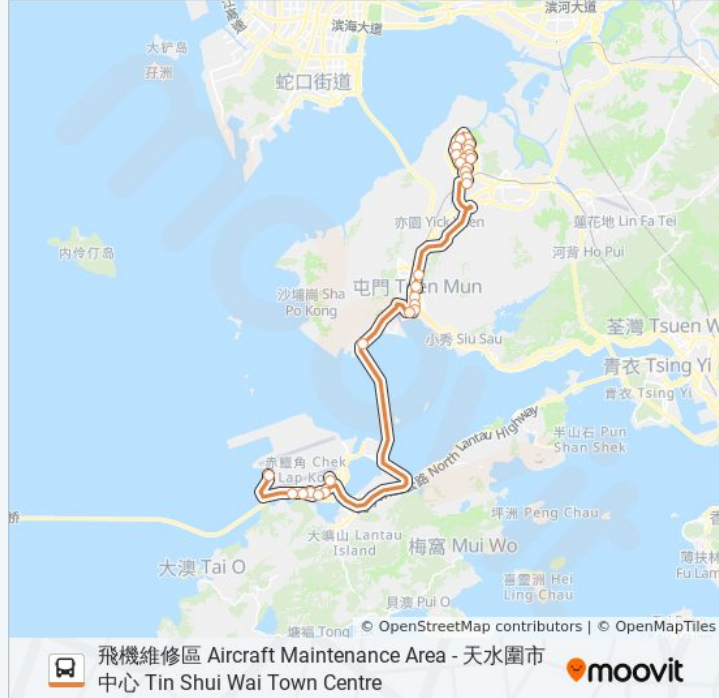

安定邨 on Ting Estate

兆麟苑 Siu Lun Court

豐景園 Goodview Garden

屯門赤鱗角隧道轉車站 Tuen Mun Chek Lap Kok Tunnel Interchange

空郵中心 Air Mail Centre

駿運南路 Chun Wan Road South

機場空運中心 Airport Freight Forwarding Center

亞洲空運中心 Asia Airfreight Terminal

Dhl中亞區樞紐中心 Dhl's Central Asia Hub

政府飛行服務隊 Government Flying Services

飛機維修區 Aircraft Maintenance Area

你可以在moovitapp.com下載巴士E37C的PDF服務時間表和線路圖。使用 [Moovit 應用程式](#) 查詢香港的巴士到站時間、列車時刻表以及公共交通出行指南。

[關於Moovit](#) · [MaaS解決方案](#) · [城市列表](#) · [Moovit社群](#)

© 2024 Moovit - 保留所有權利

查看實時到站時間