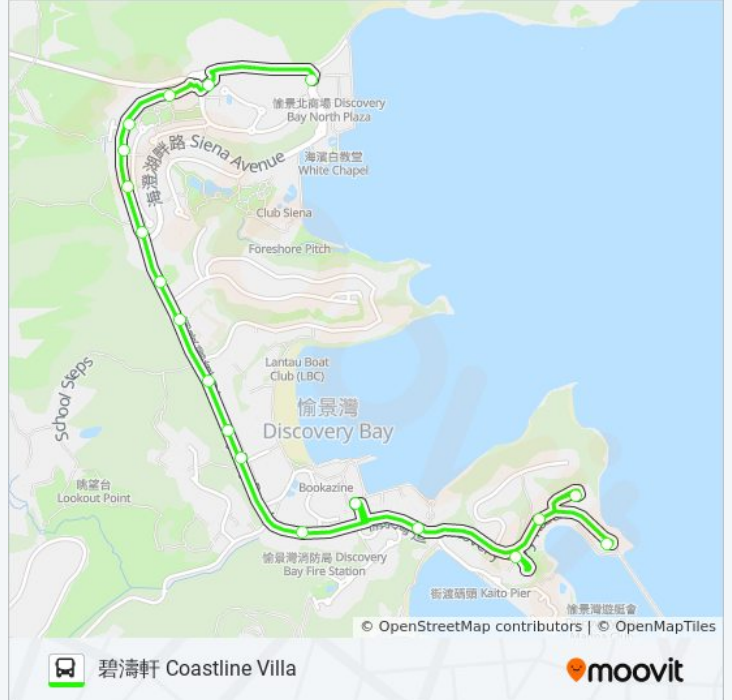

翠山閣(對面) Greenfield Court (Opposite)

明翠台 Parkridge Village

愉景灣國際學校 Db International School

海燕徑41號 41 Seabird Lane

海燕徑25號 25 Seabird Lane

海燕徑15號 15 Seabird Lane

愉景灣康樂會網球場 Db Recreation Club Tennis Court

愉景廣場巴士總站 Discovery Bay Plaza B/T

海堤居22號 22 La Costa

衛暉徑(旭暉閣) Capevale Drive (Jovial Court)

碧濤軒8號(對面) 8 Coastline Villa (Opposite)

衛安徑(寶安閣) Capeland Drive (Blossom Court)

碧濤軒28號 28 Coastline Villa

巴士4A的服務時間表

往碧濤軒 Coastline Villa方向的時間表

星期日	00:05 - 23:55
星期一	00:05 - 23:55
星期二	00:05 - 23:55
星期三	00:05 - 23:55
星期四	00:05 - 23:55
星期五	00:05 - 23:55
星期六	00:05 - 23:55

巴士4A的資訊

方向: 碧濤軒 Coastline Villa

站點數量: 19

行車時間: 19 分

途經車站:

你可以在moovitapp.com下載巴士4A的PDF服務時間表和線路圖。使用 [Moovit 應用程式](#) 查詢香港的巴士到站時間、列車時刻表以及公共交通出行指南。

[關於Moovit](#) · [MaaS解決方案](#) · [城市列表](#) · [Moovit社群](#)

© 2024 Moovit - 保留所有權利