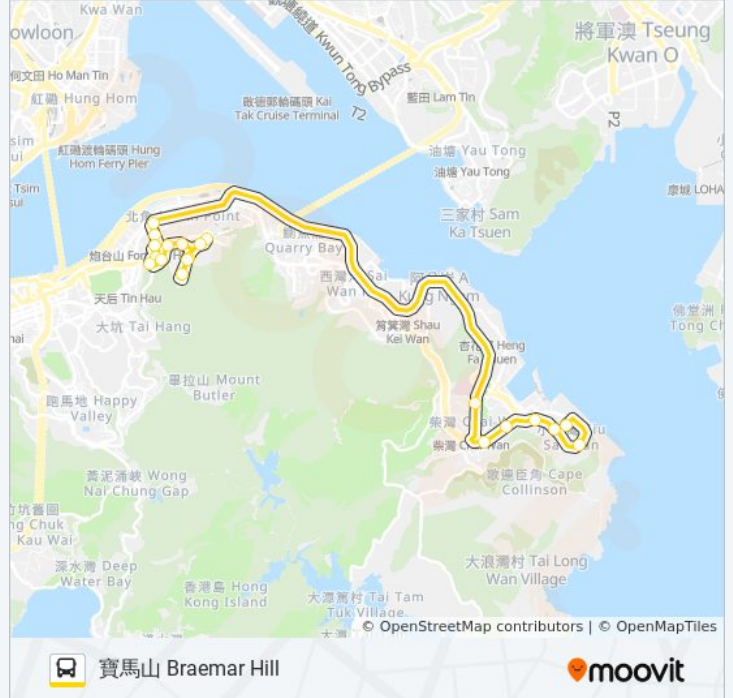

巴士85P的服務時間表

往寶馬山 Braemar Hill方向的時間表

星期日	無服務
星期一	06:45 - 07:10
星期二	06:45 - 07:10
星期三	06:45 - 07:10
星期四	06:45 - 07:10
星期五	無服務
星期六	無服務

巴士85P的資訊

方向: 寶馬山 Braemar Hill

站點數量: 20

行車時間: 39 分

途經車站:

方向: 小西灣(藍灣半島) Siu Sai Wan (Island Resort)

20 站

[查看服務時間表](#)

寶馬山 Braemar Hill

豐林閣 Oxford Court

桂華山中學 Ccc Kwei Wah Shan College

富麗園 Flora Garden

萬德閣 Maiden Court