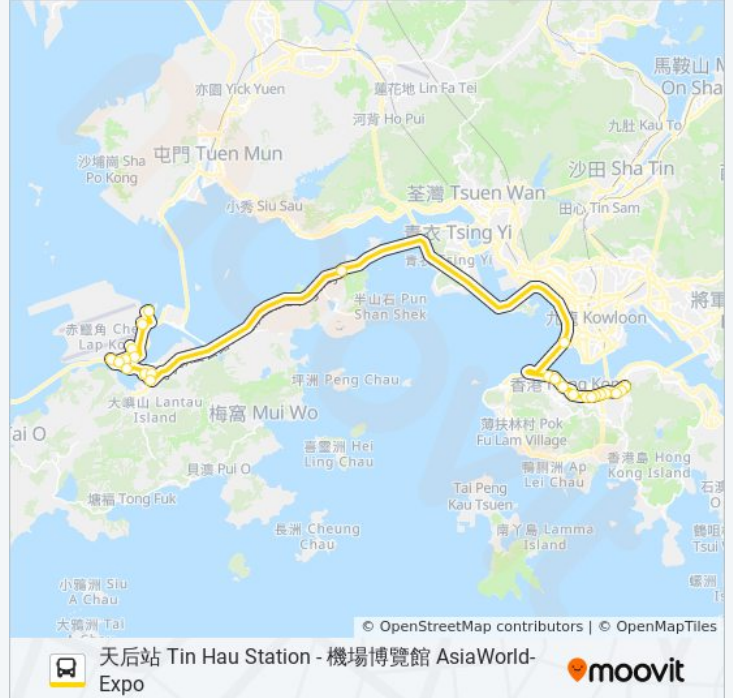

行車時間: 80 分

途經車站:

灣仔消防局 Wan Chai Fire Station

糖街 Sugar Street

維多利亞公園 Victoria Park

天后站 Tin Hau Station

方向: 機場(航天城) Airport (Skycity)

29 站