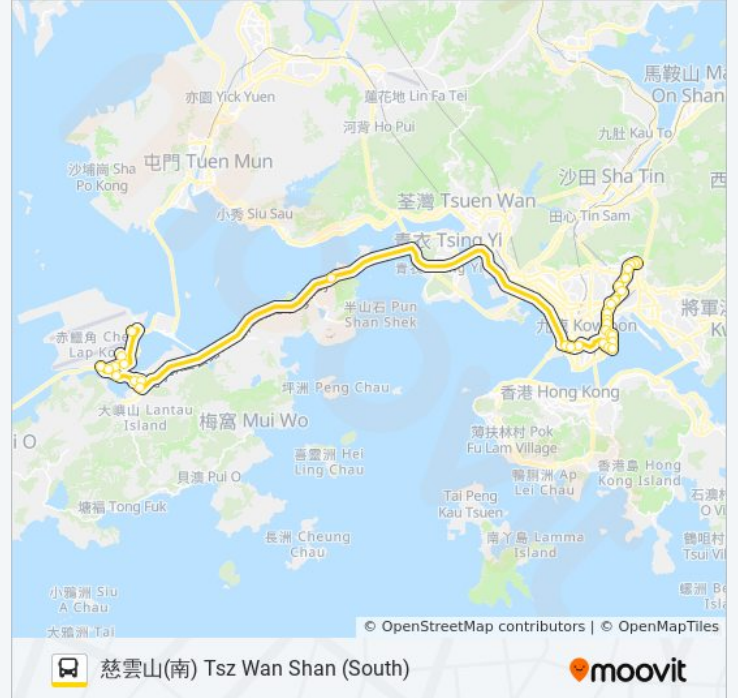

站點數量: 33

行車時間: 119 分

途經車站:

落山道 LOK Shan Road

天光道 Tin Kwong Road

洋葵樓 Geranium House

亞皆老街球場 Argyle Street Playground

富豪東方酒店 Regal Oriental Hotel

天主教伍華中學 Ng Wah Catholic Secondary School

泰東樓 Tai Tung House

黃大仙警署 Wong Tai Sin Police Station

富祐大廈 Fu Yau Building

蒲慈里 Po Tsz Lane

蒲蘅里 Po Hang Lane

慈雲山(南)總站 Tsz Wan Shan (South)

方向: 機場 Airport