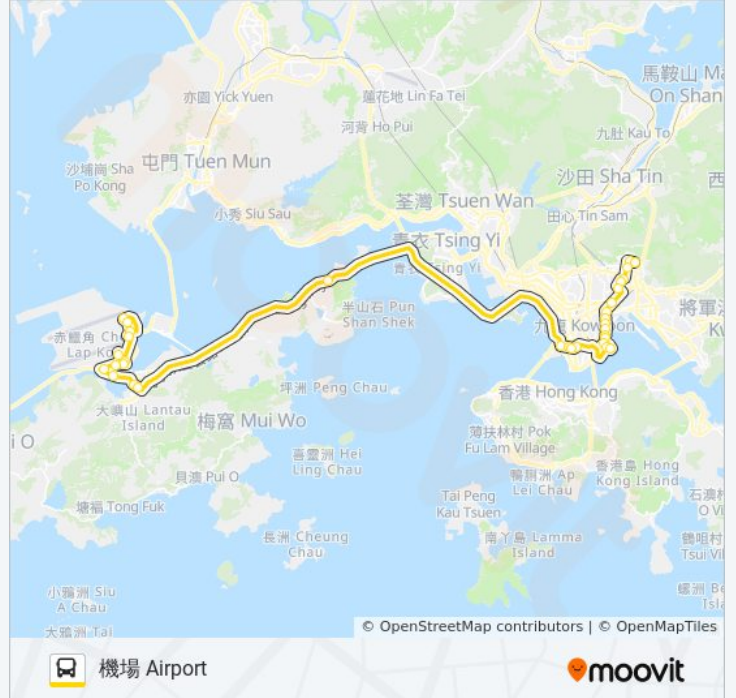

國泰城(東) Cathay Pacific City (East)

暢連路二號檢查閘 Gate House No. 2

一號停車場 Car Park 1

一號客運大樓(北) Terminal 1 (North)

富豪機場酒店 Regal Airport Hotel

機場(地面運輸中心) Airport (Ground Transportation Centre)

你可以在moovitapp.com下載巴士E23的PDF服務時間表和線路圖。使用 [Moovit 應用程式](#) 查詢香港的巴士到站時間、列車時刻表以及公共交通出行指南。