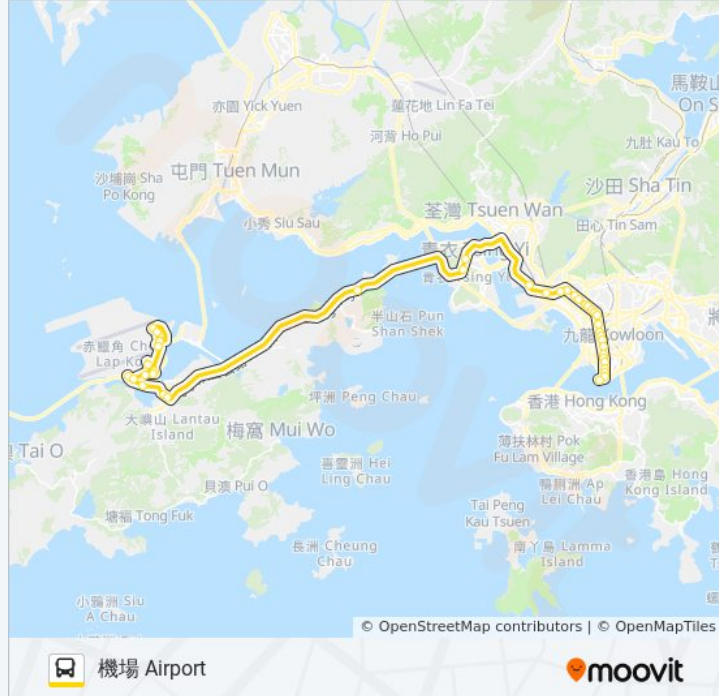

一號客運大樓(北) Terminal 1 (North)

富豪機場酒店 Regal Airport Hotel

機場(地面運輸中心) Airport (Ground Transportation Centre)

方向: 裕東苑 Yu Tung Court

12 站

[查看服務時間表](#)

巴士N21的服務時間表

往裕東苑 Yu Tung Court方向的時間表