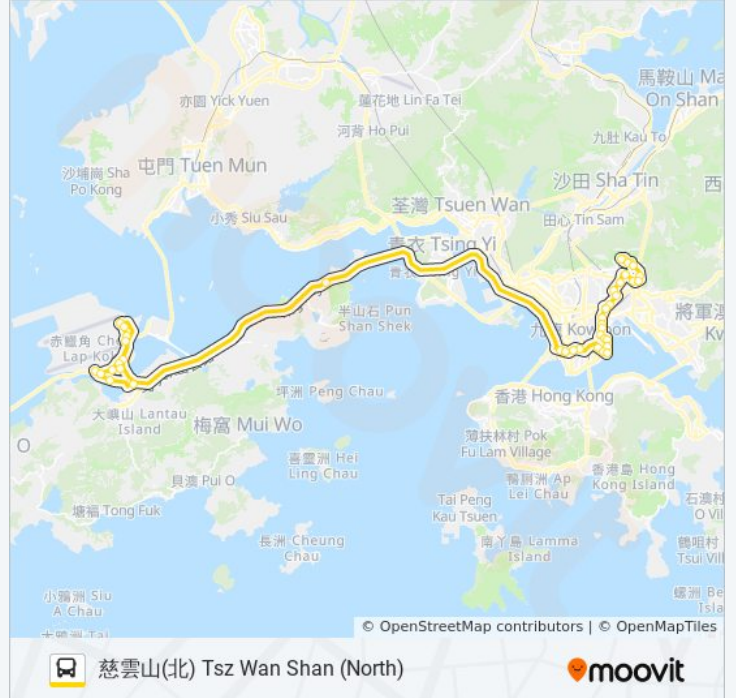

慈雲山(北)總站 Tsz Wan Shan (North) B/T