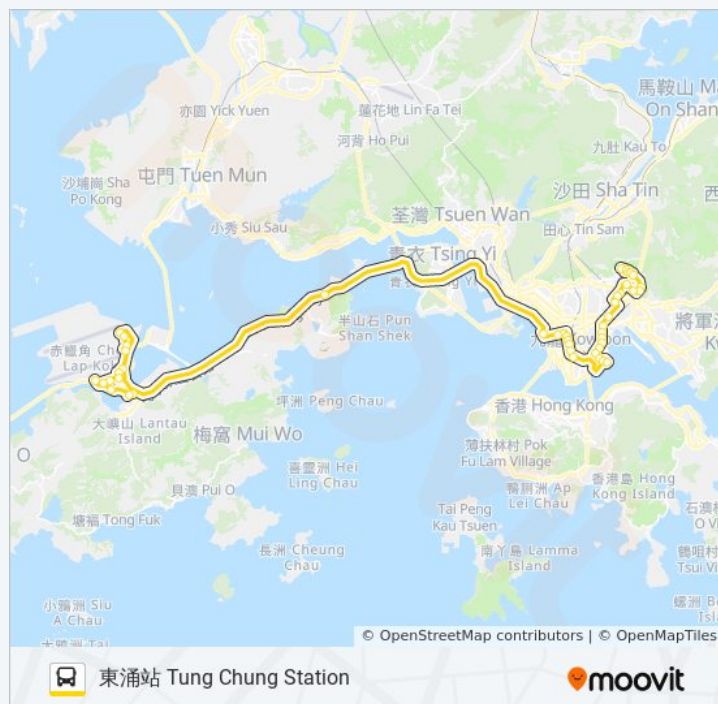

國泰空廚 Cathay Pacific Catering Services

駿運南路 Chun Wan Road South

機場空運中心 Airport Freight Forwarding Center

站點數量: 44

行車時間: 117 分

途經車站:

亞洲空運中心 Asia Airfreight Terminal

赤鱗角南路 Chek Lap Kok South Road